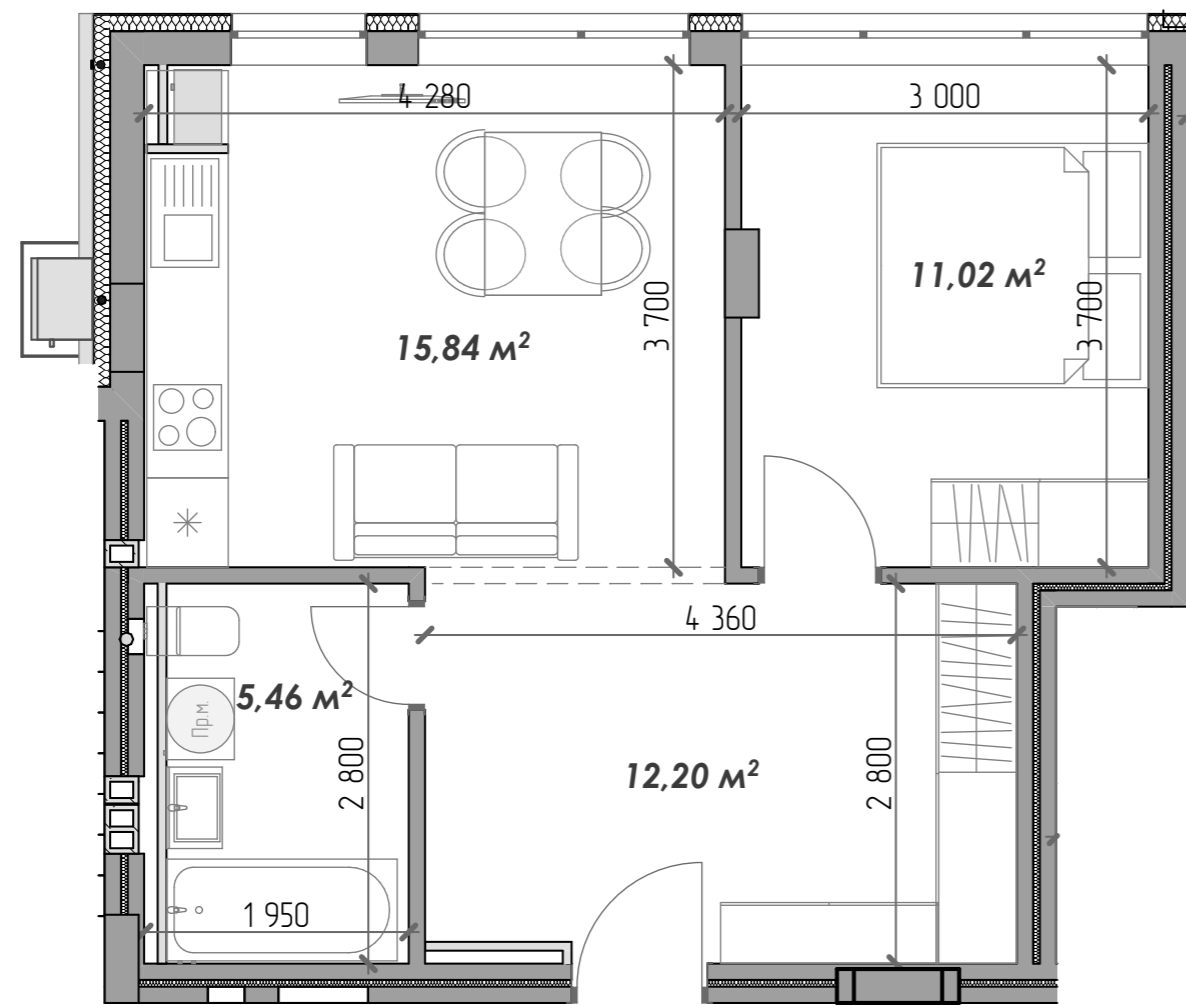

08	ДАХ
07	
06	
05	
04	
03	
02	
01	

ЗАГАЛЬНИЙ ПЛАН СЕКЦІЇ

Загальна площа: 44,52 м²

Кількість кімнат: 1