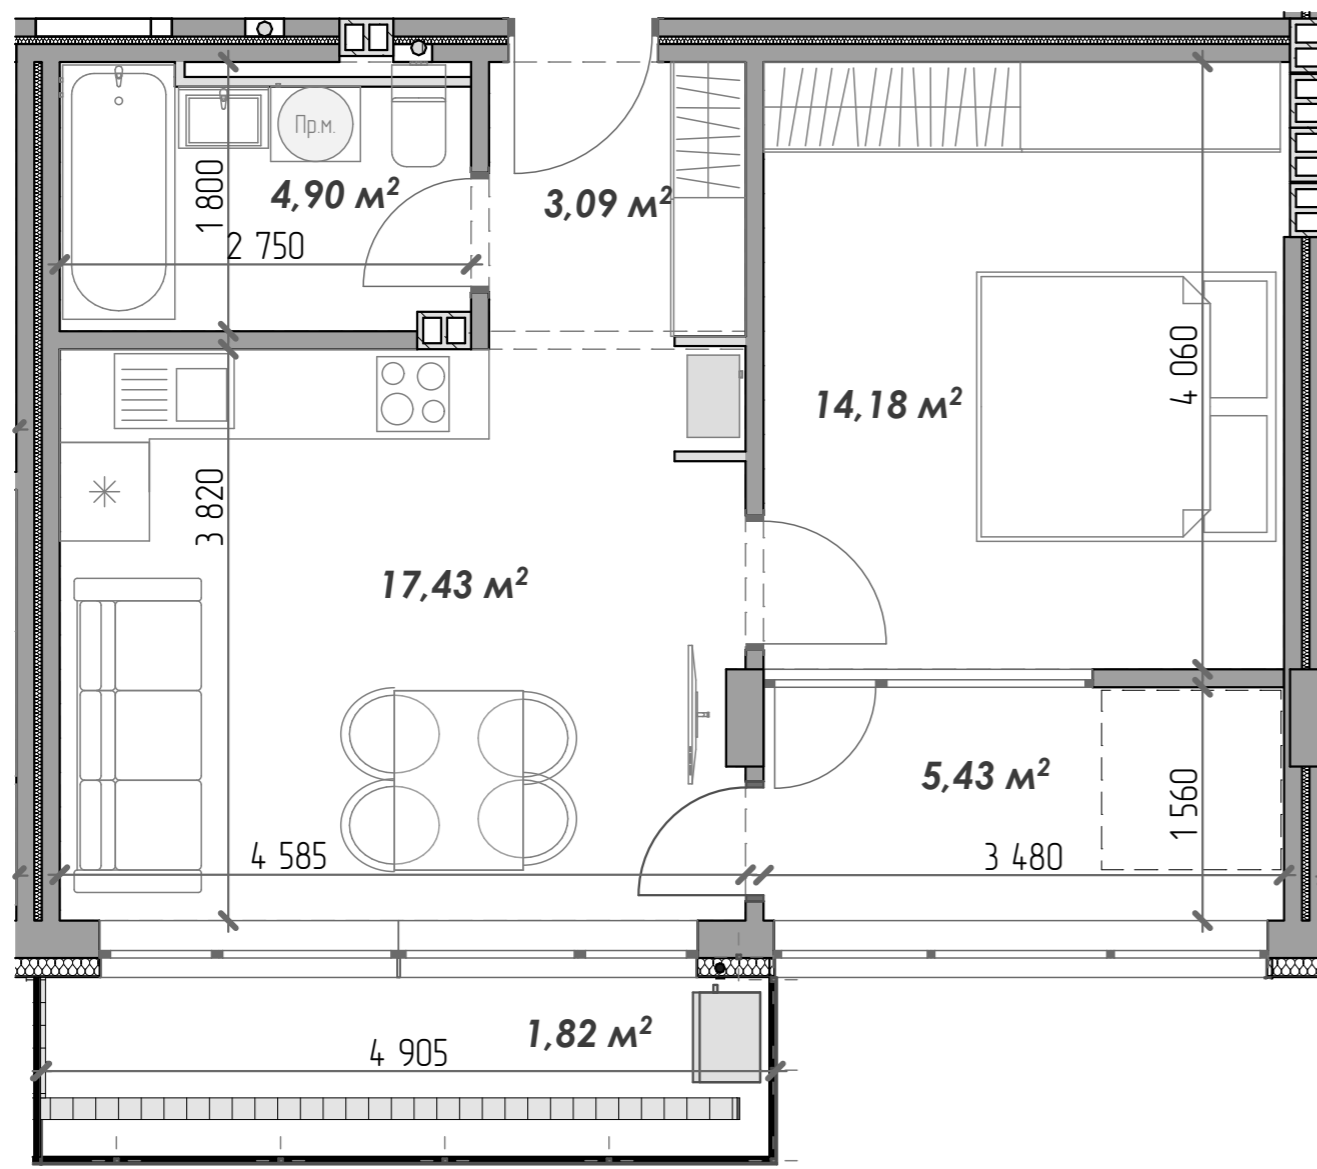

08	ДАХ
07	
06	
05	
04	
03	
02	
01	

ЗАГАЛЬНИЙ ПЛАН СЕКЦІЇ

Загальна площа: 46,80 м²

Кількість кімнат: 1