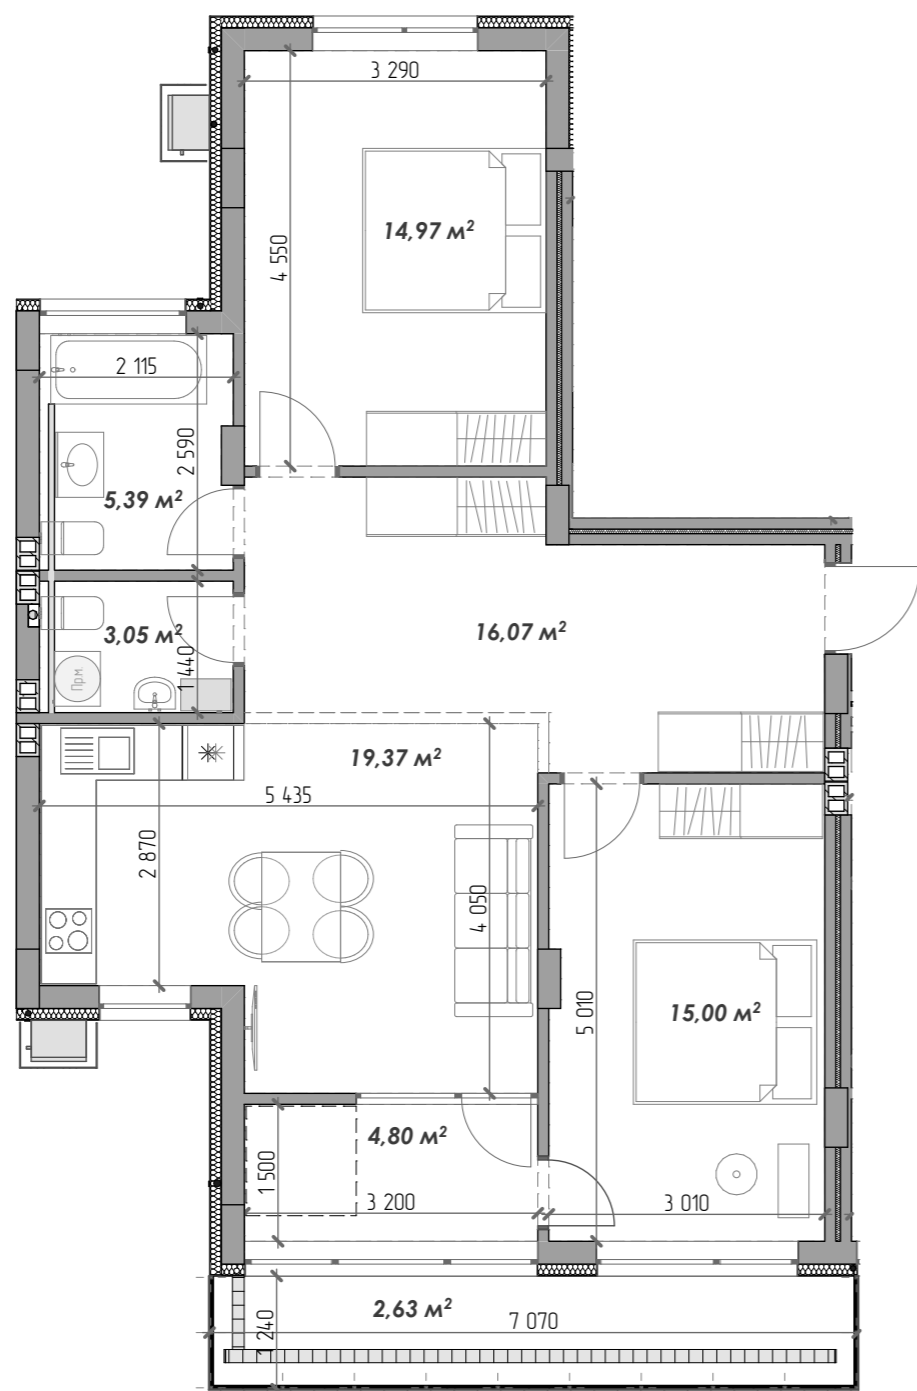

12

08	ДАХ
07	
06	
05	
04	
03	
02	
01	

ЗАГАЛЬНИЙ ПЛАН СЕКЦІЇ

Загальна площа: 81,28 м²

Кількість кімнат: 2