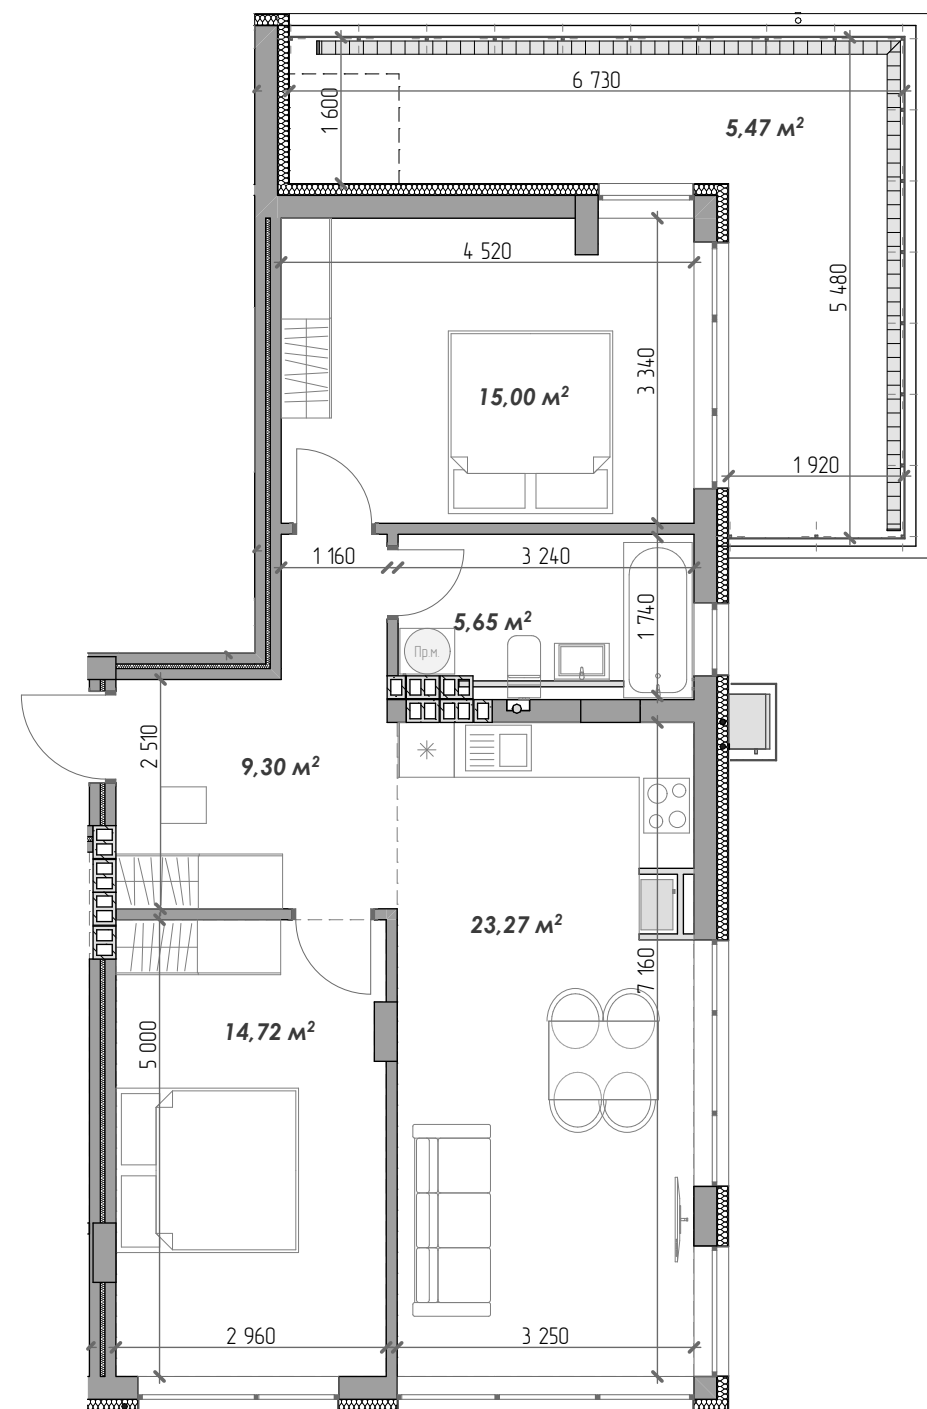

15

08	ДАХ
07	
06	
05	
04	
03	
02	
01	

ЗАГАЛЬНИЙ ПЛАН СЕКЦІЇ

Загальна площа: 73,41 м<sup>2</sup>

Кількість кімнат: 2