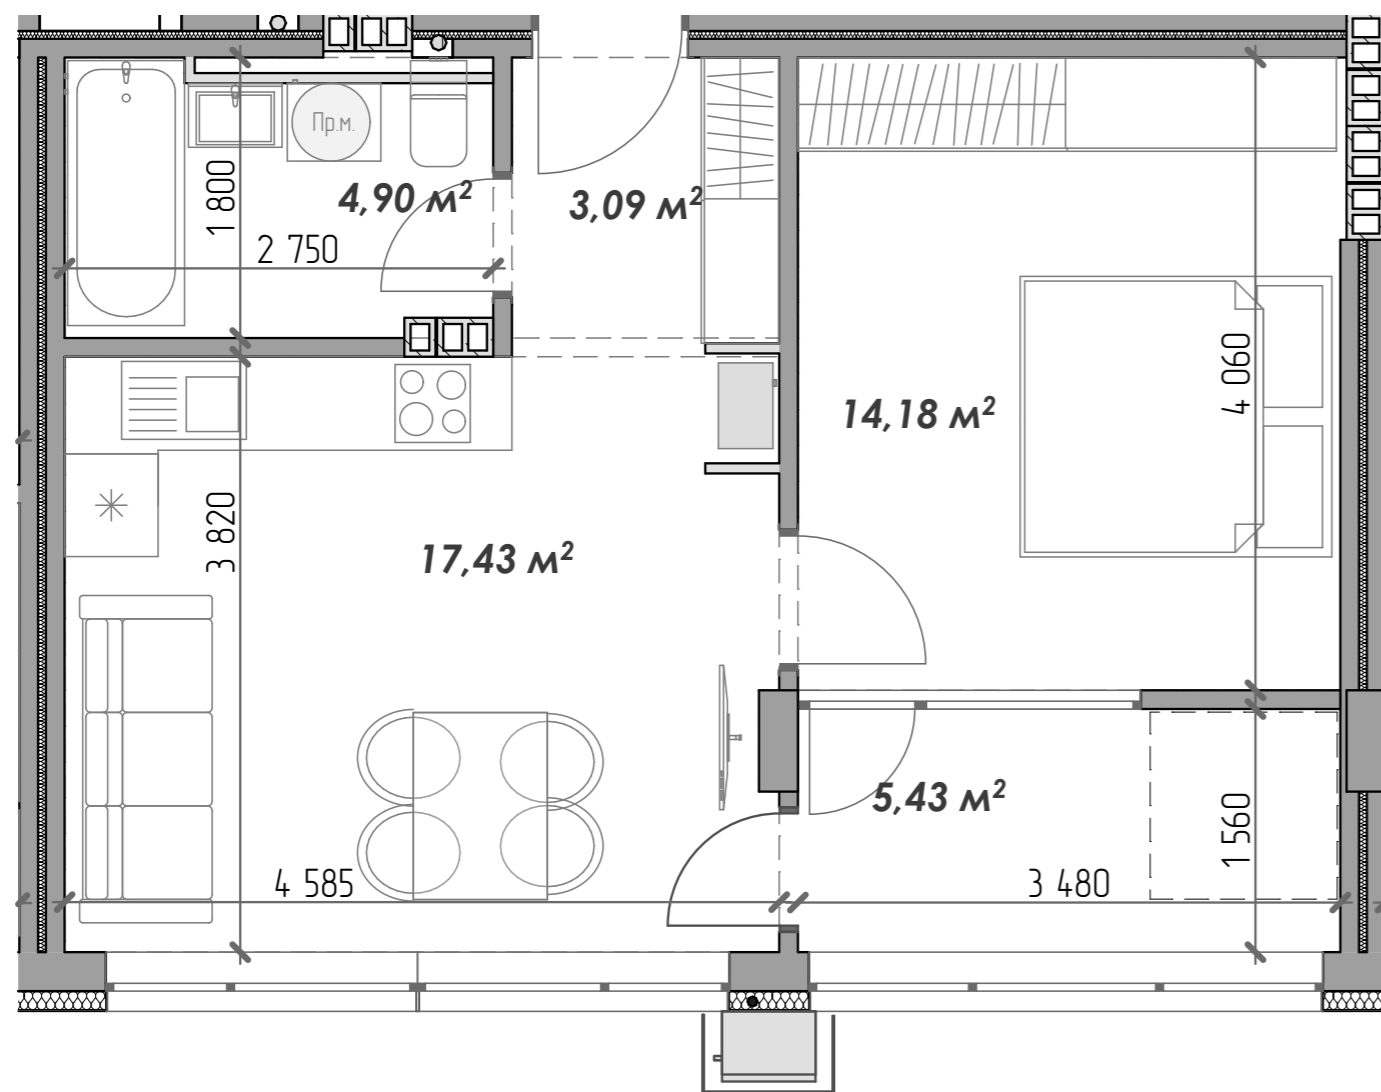

16

08	ДАХ
07	
06	
05	
04	
03	
02	
01	

ЗАГАЛЬНИЙ ПЛАН СЕКЦІЇ

Загальна площа: 44,98 м²

Кількість кімнат: 1