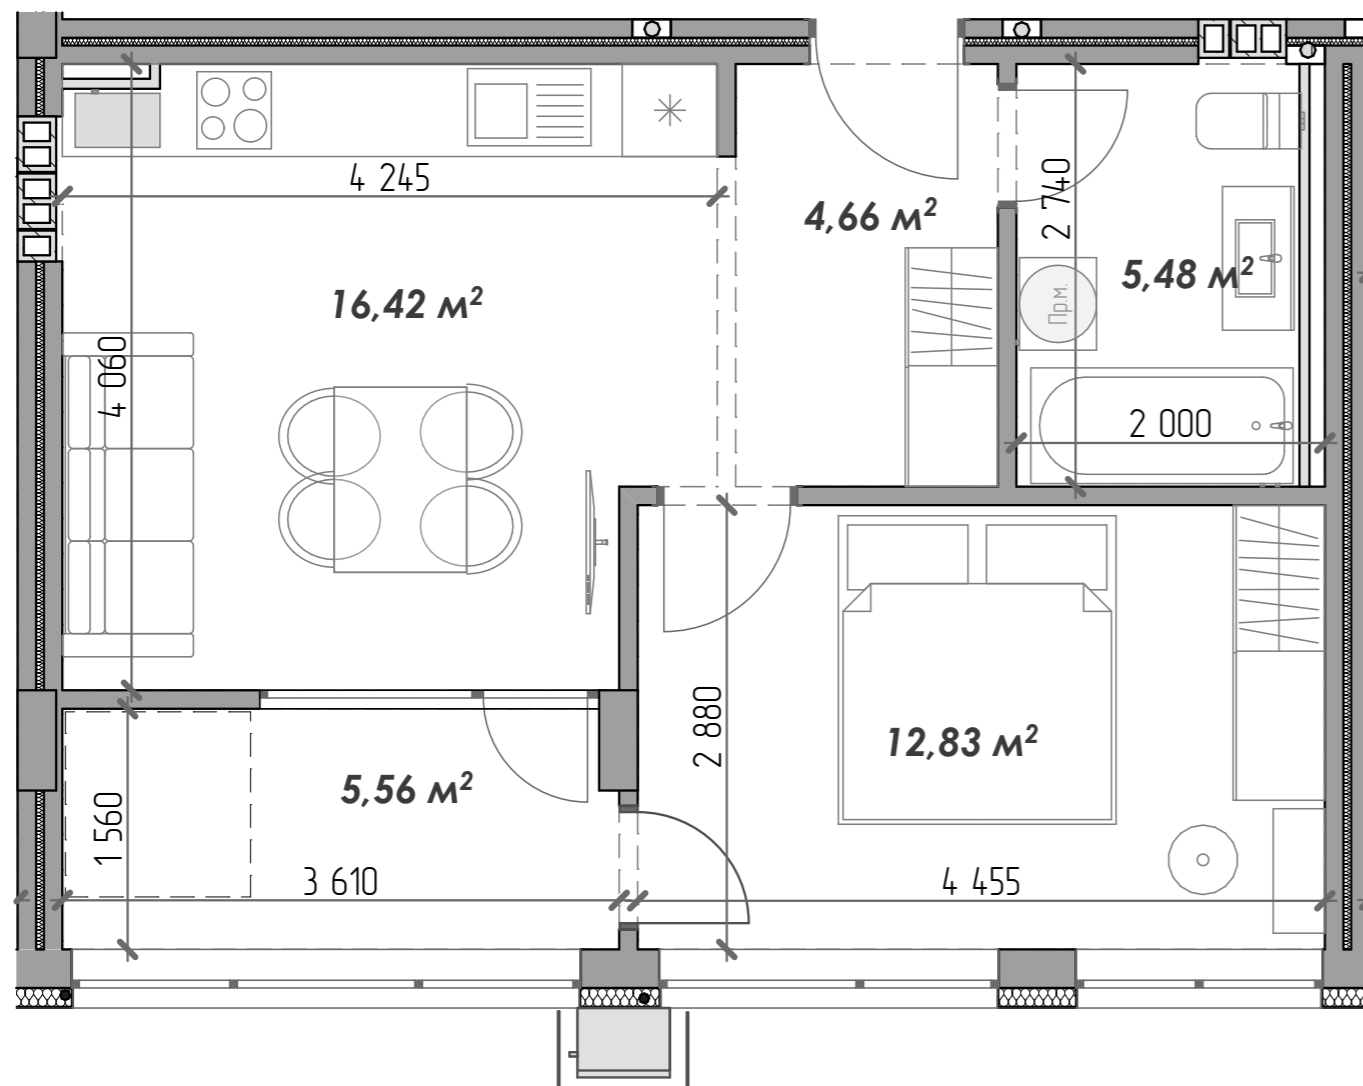

08	ДАХ
07	
06	
05	
04	
03	
02	
01	

ЗАГАЛЬНИЙ ПЛАН СЕКЦІЇ

Загальна площа: 44,95 м<sup>2</sup>  
 Кількість кімнат: 1