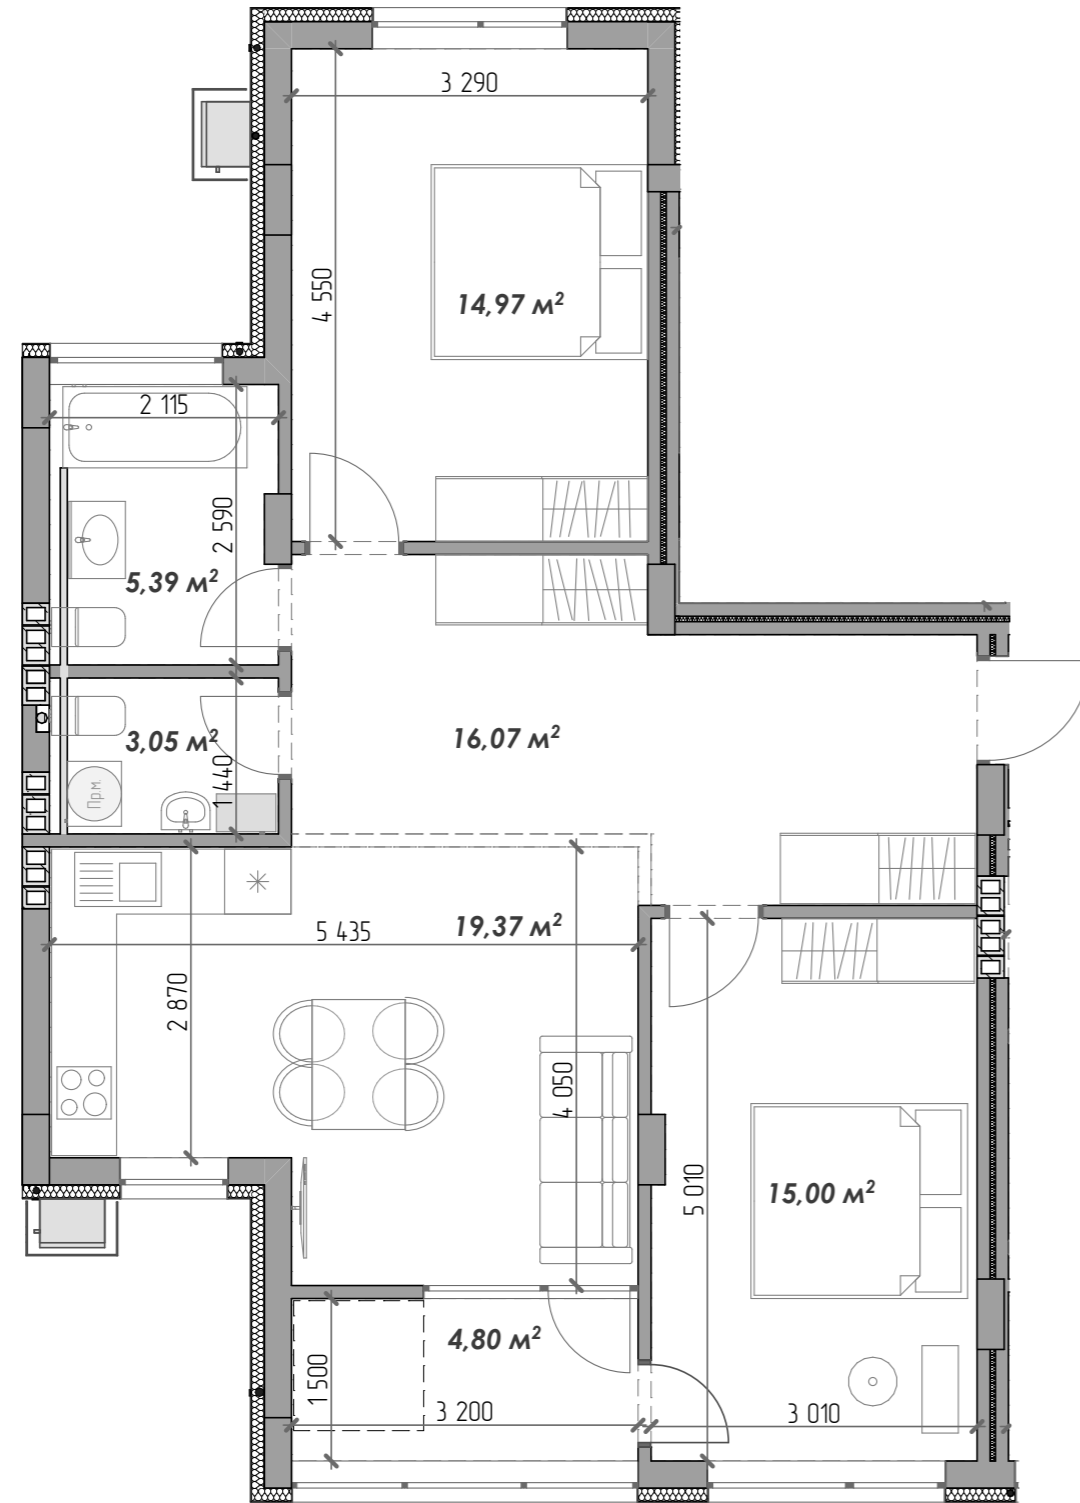

18-24-30

08	ДАХ
07	
06	
05	
04	
03	
02	
01	

ЗАГАЛЬНИЙ ПЛАН СЕКЦІЇ

Загальна площа: 78,65 м²
Кількість кімнат: 2