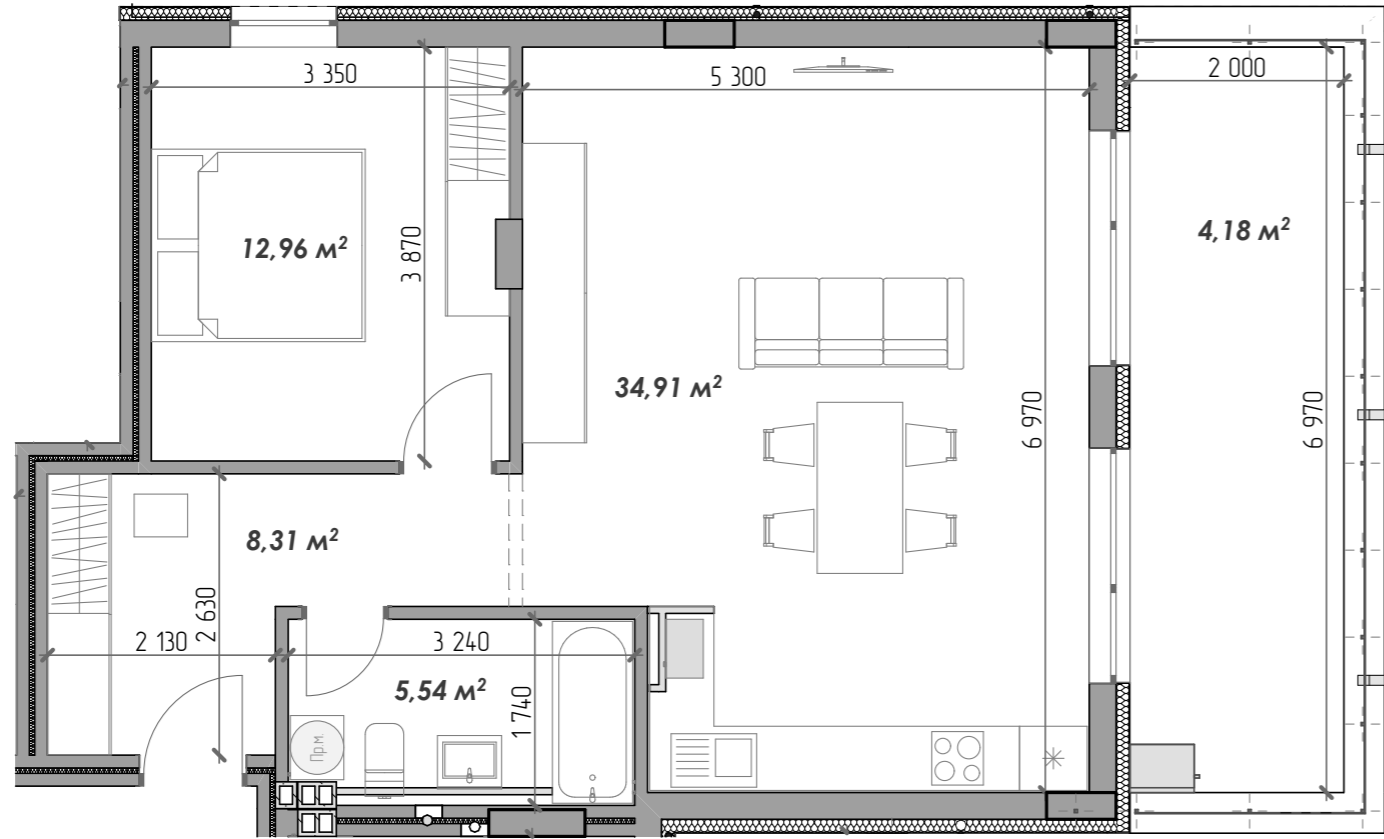

2

08	ДАХ
07	
06	
05	
04	
03	
02	
01	

ЗАГАЛЬНИЙ ПЛАН СЕКЦІЇ

Загальна площа: 65,90 м²

Кількість кімнат: 1