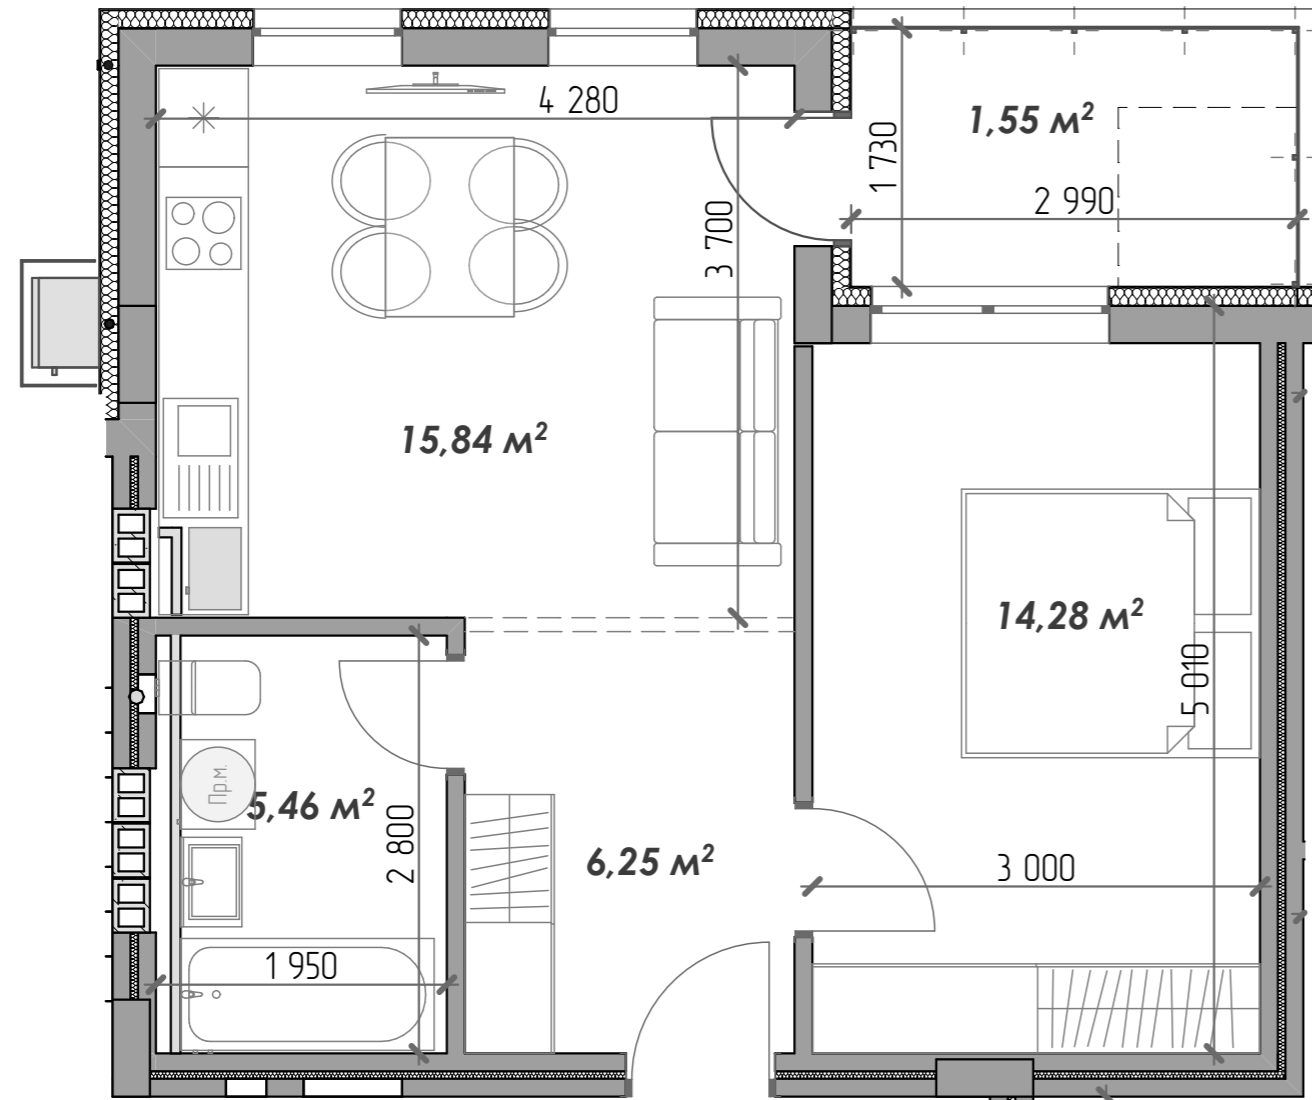

08	ДАХ
07	
06	
05	
04	
03	
02	
01	

ЗАГАЛЬНИЙ ПЛАН СЕКЦІЇ

Загальна площа: 43,38 м<sup>2</sup>

Кількість кімнат: 1