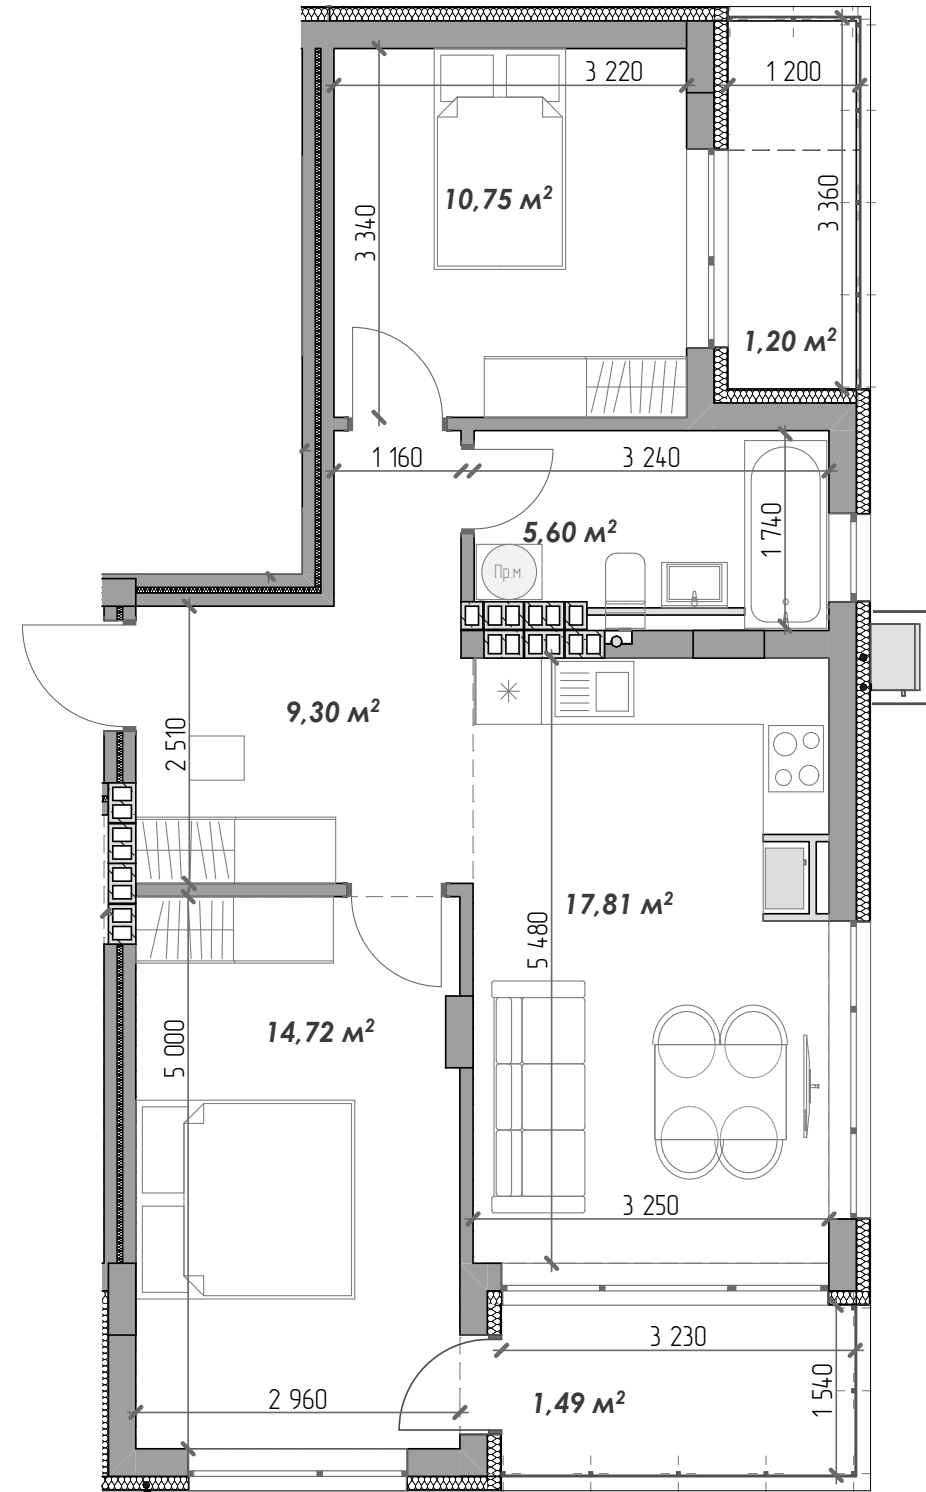

21

08	ДАХ
07	
06	
05	
04	
03	
02	
01	

ЗАГАЛЬНИЙ ПЛАН СЕКЦІЇ

Загальна площа: 60,87 м²

Кількість кімнат: 2