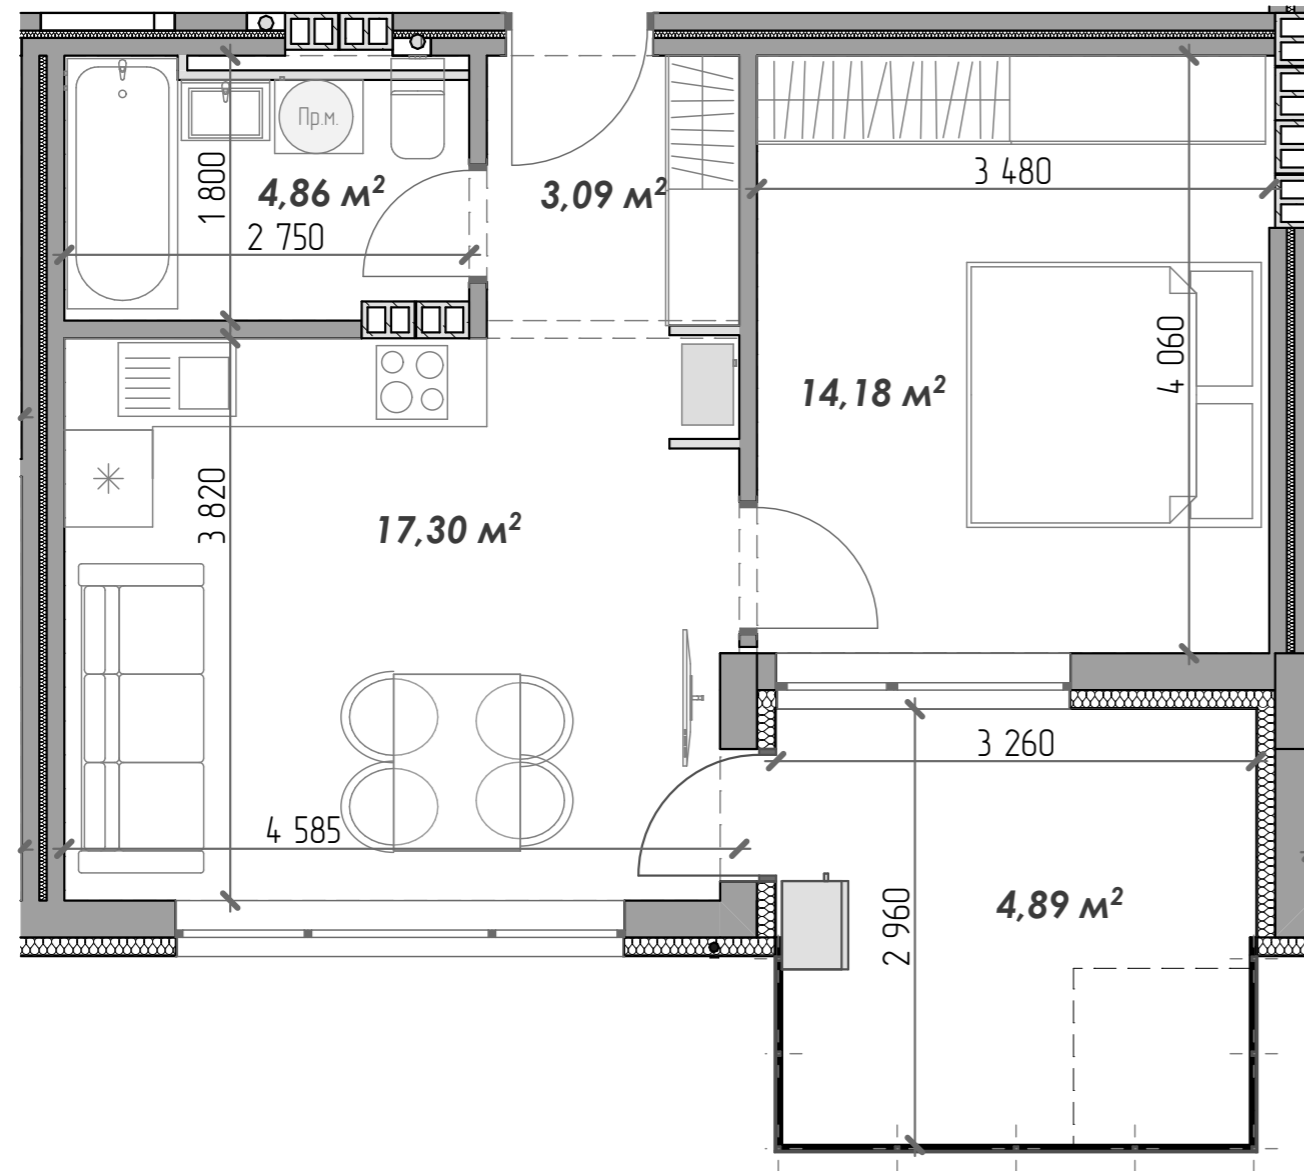

22-28

08	ДАХ
07	
06	
05	
04	
03	
02	
01	

ЗАГАЛЬНИЙ ПЛАН СЕКЦІЇ

Загальна площа: 44,27 м<sup>2</sup>

Кількість кімнат: 1