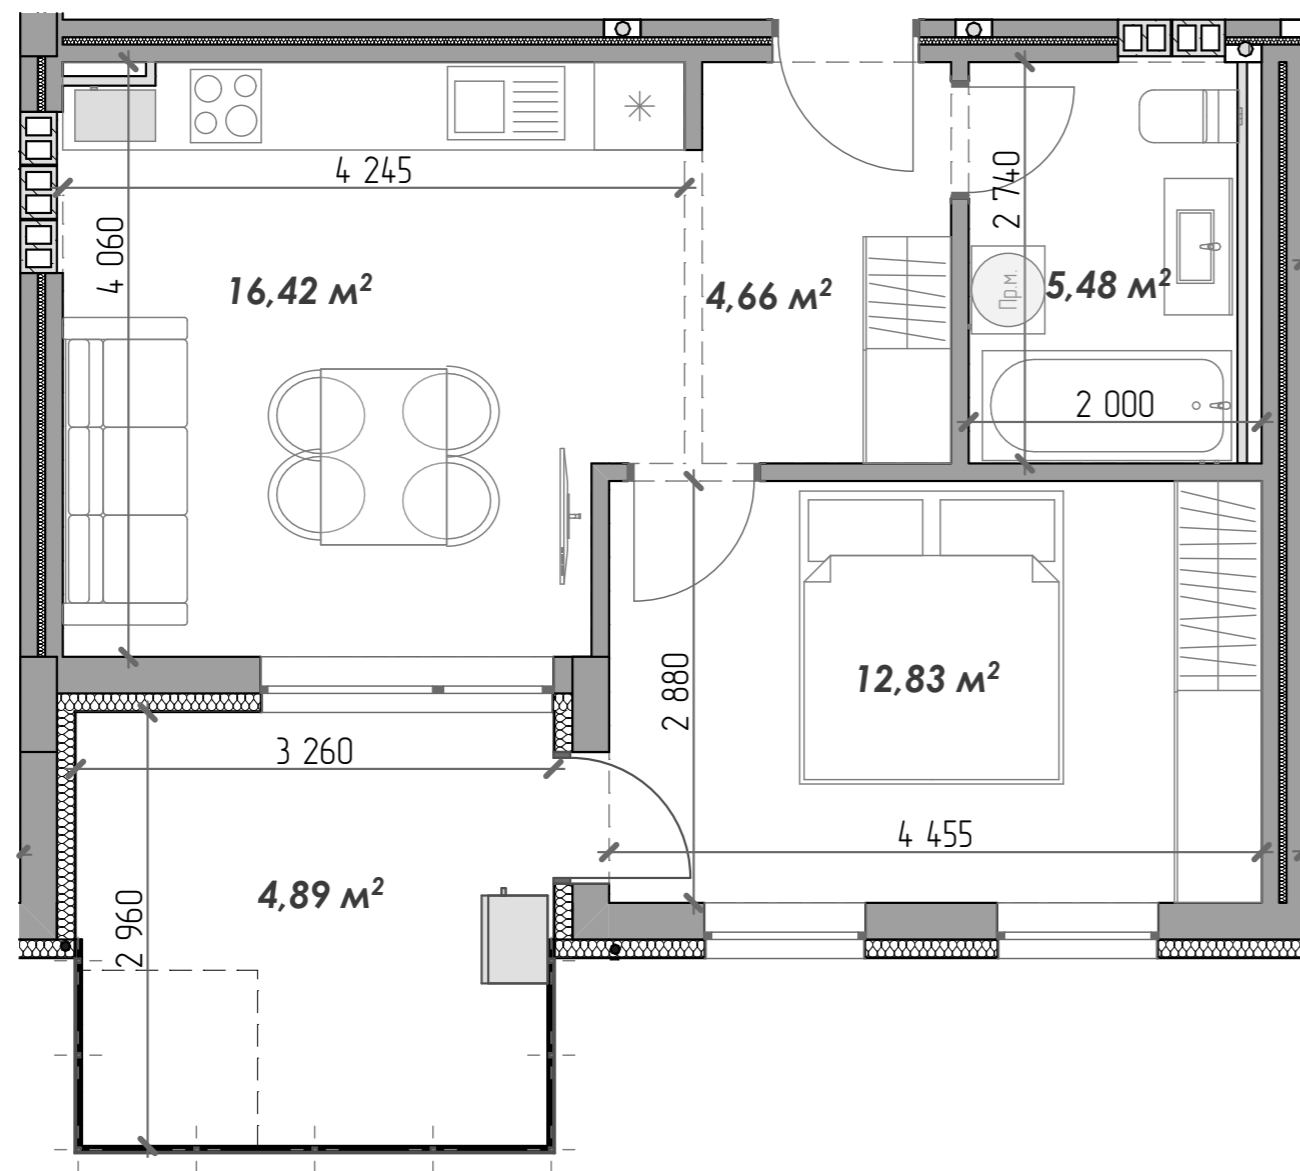

23-29

08	ДАХ
07	
06	
05	
04	
03	
02	
01	

ЗАГАЛЬНИЙ ПЛАН СЕКЦІЇ

Загальна площа: 44,28 м²

Кількість кімнат: 1