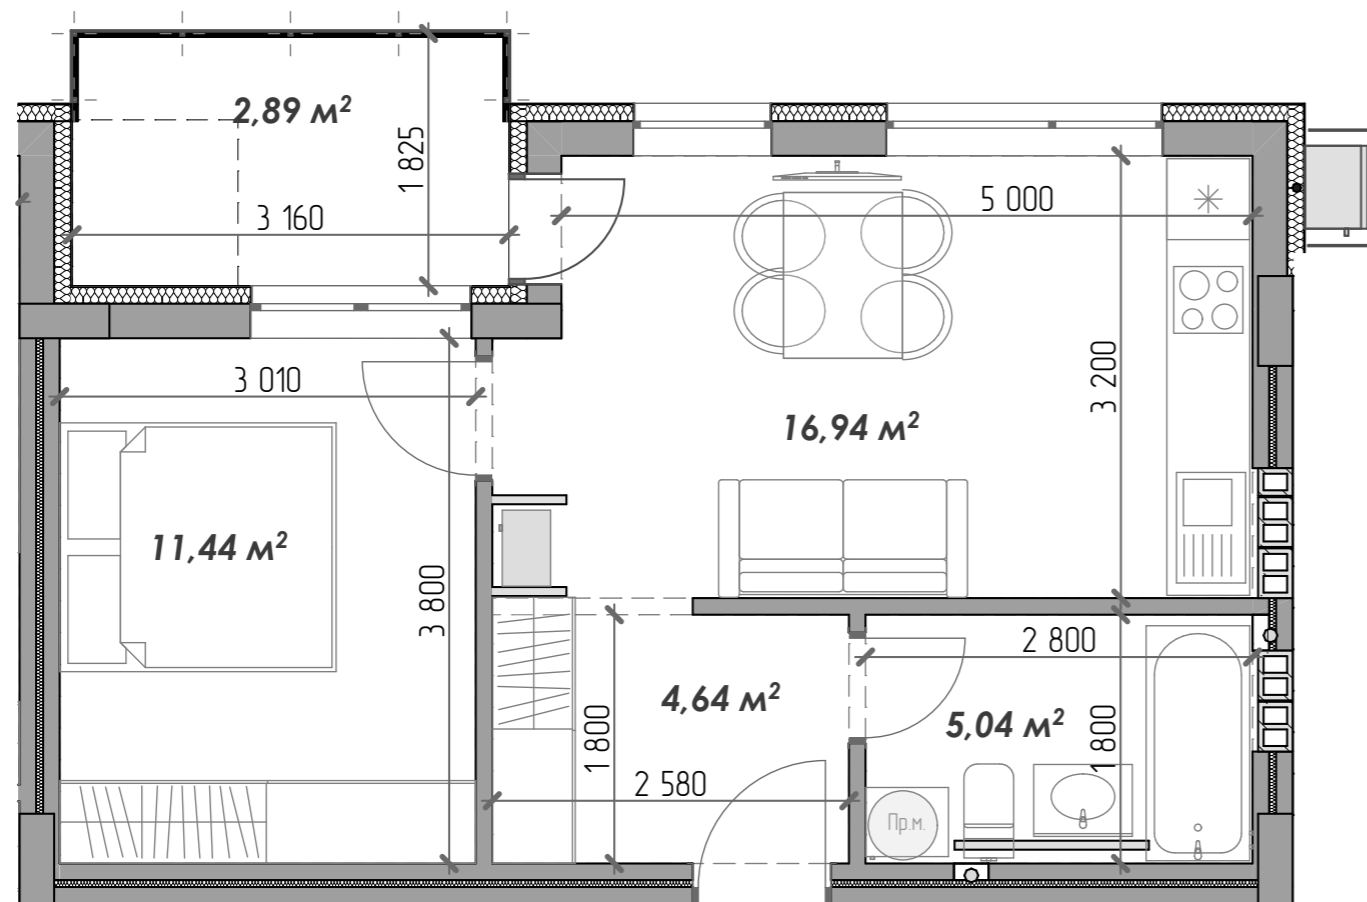

25-31

08	ДАХ
07	
06	
05	
04	
03	
02	
01	

ЗАГАЛЬНИЙ ПЛАН СЕКЦІЇ

Загальна площа: 44,28 м²

Кількість кімнат: 1