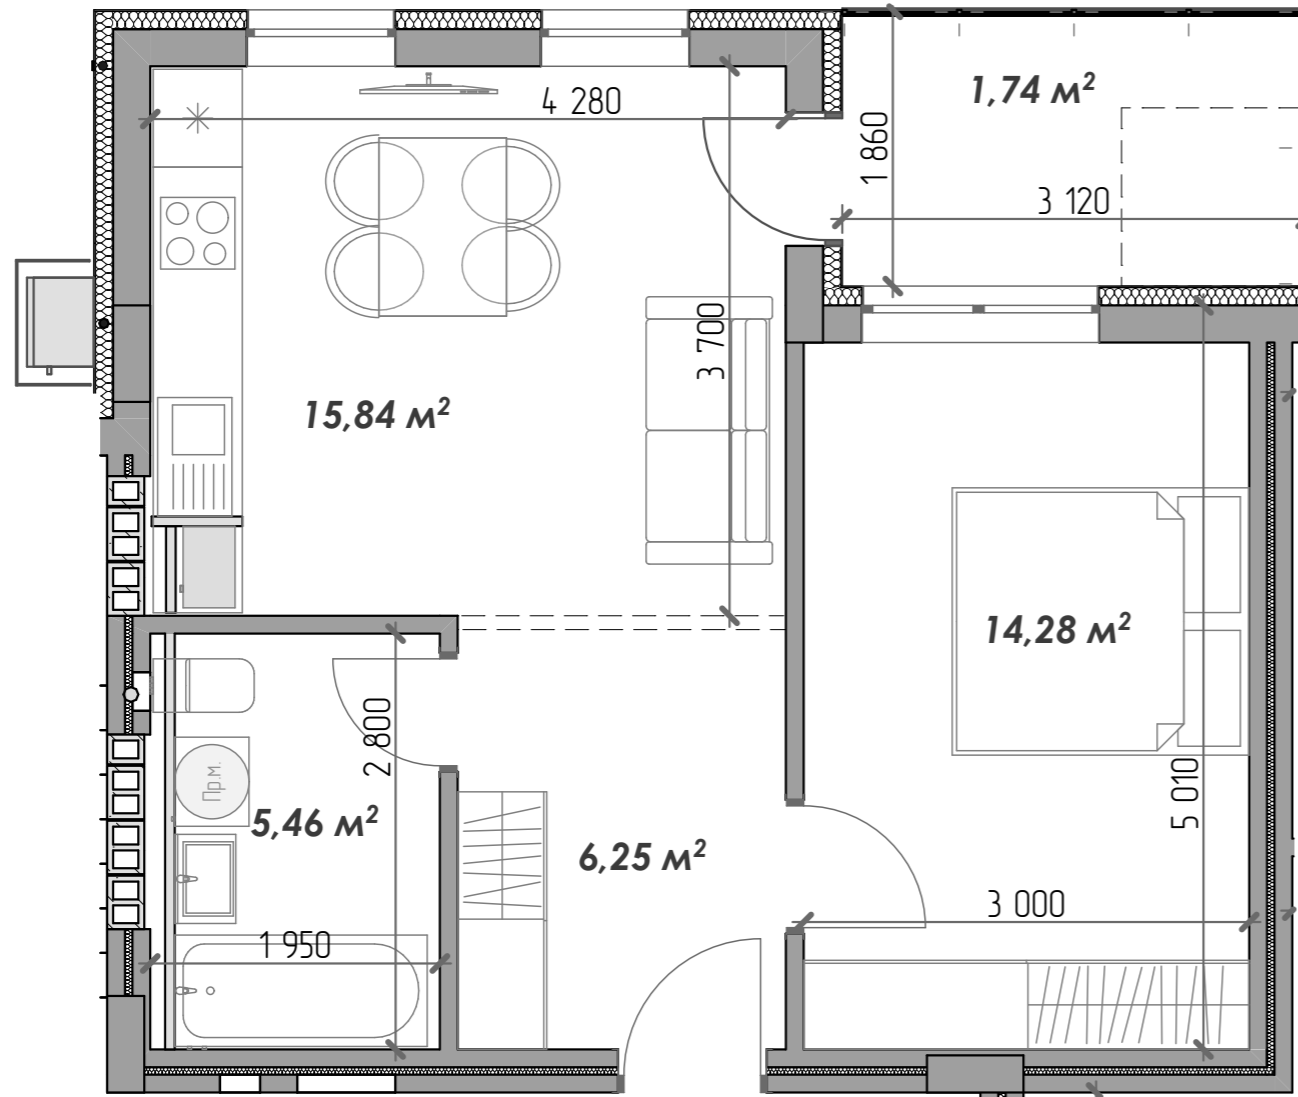

26

08	ДАХ
07	
06	
05	
04	
03	
02	
01	

ЗАГАЛЬНИЙ ПЛАН СЕКЦІЇ

Загальна площа: 43,57 м²

Кількість кімнат: 1