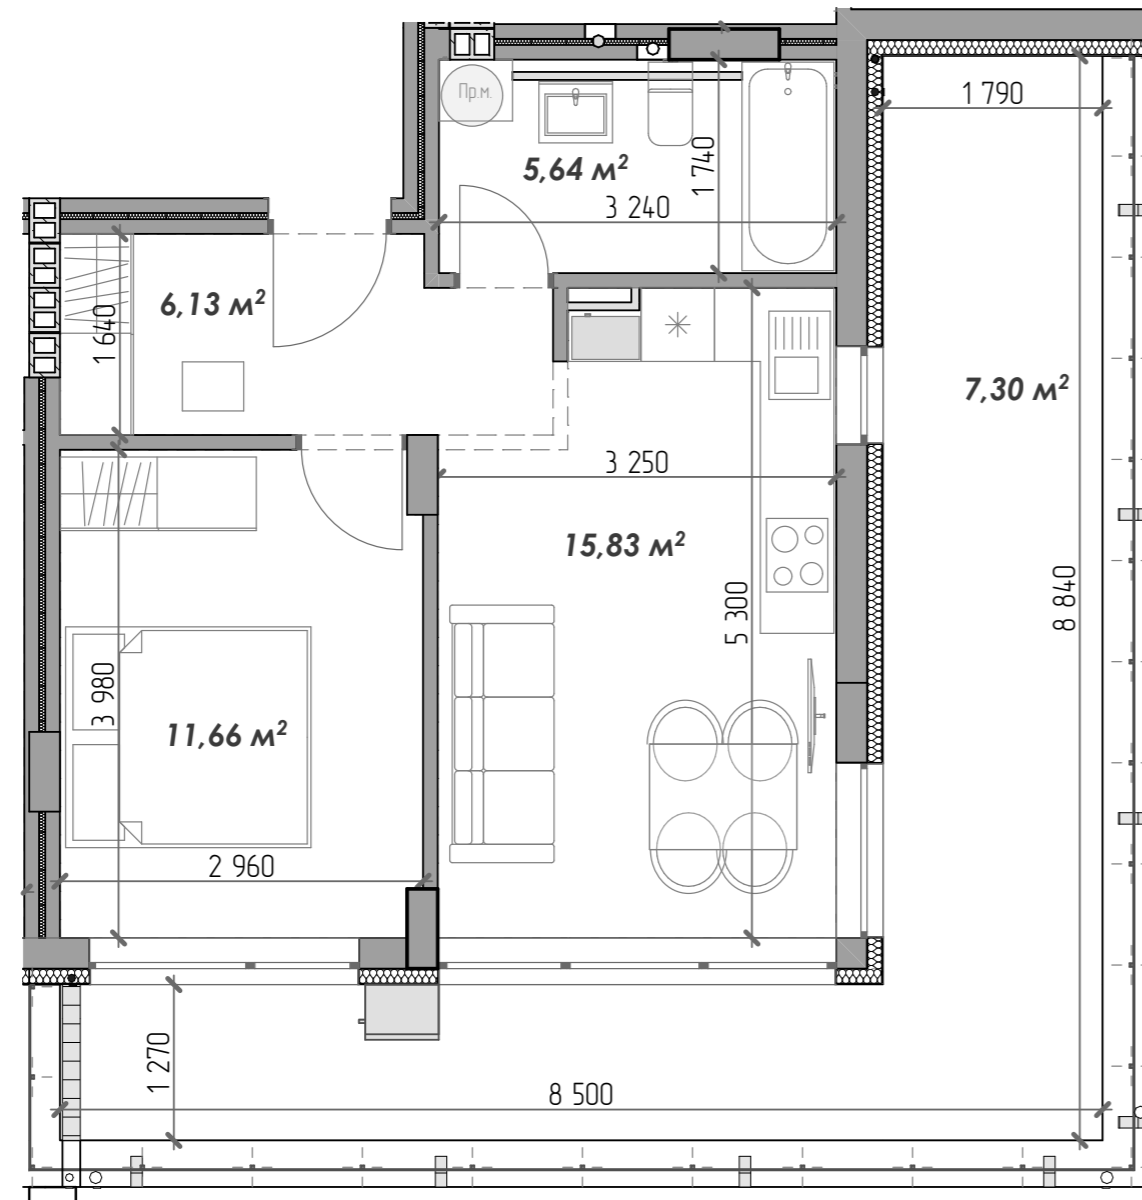

3

08	ДАХ
07	
06	
05	
04	
03	
02	
01	

ЗАГАЛЬНИЙ ПЛАН СЕКЦІЇ

Загальна площа: 46,56 м<sup>2</sup>

Кількість кімнат: 1