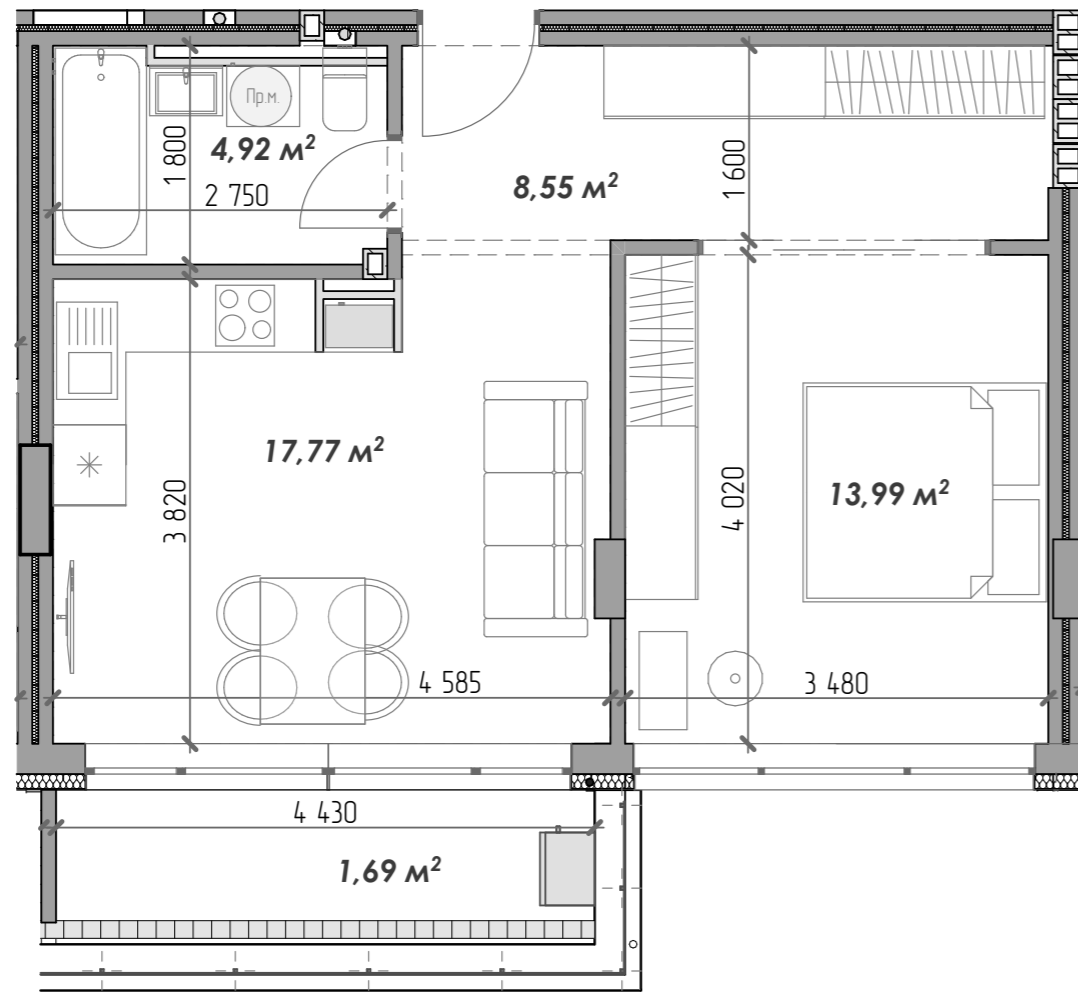

4

08	ДАХ
07	
06	
05	
04	
03	
02	
01	

ЗАГАЛЬНИЙ ПЛАН СЕКЦІЇ

Загальна площа: 46,92 м²

Кількість кімнат: 1