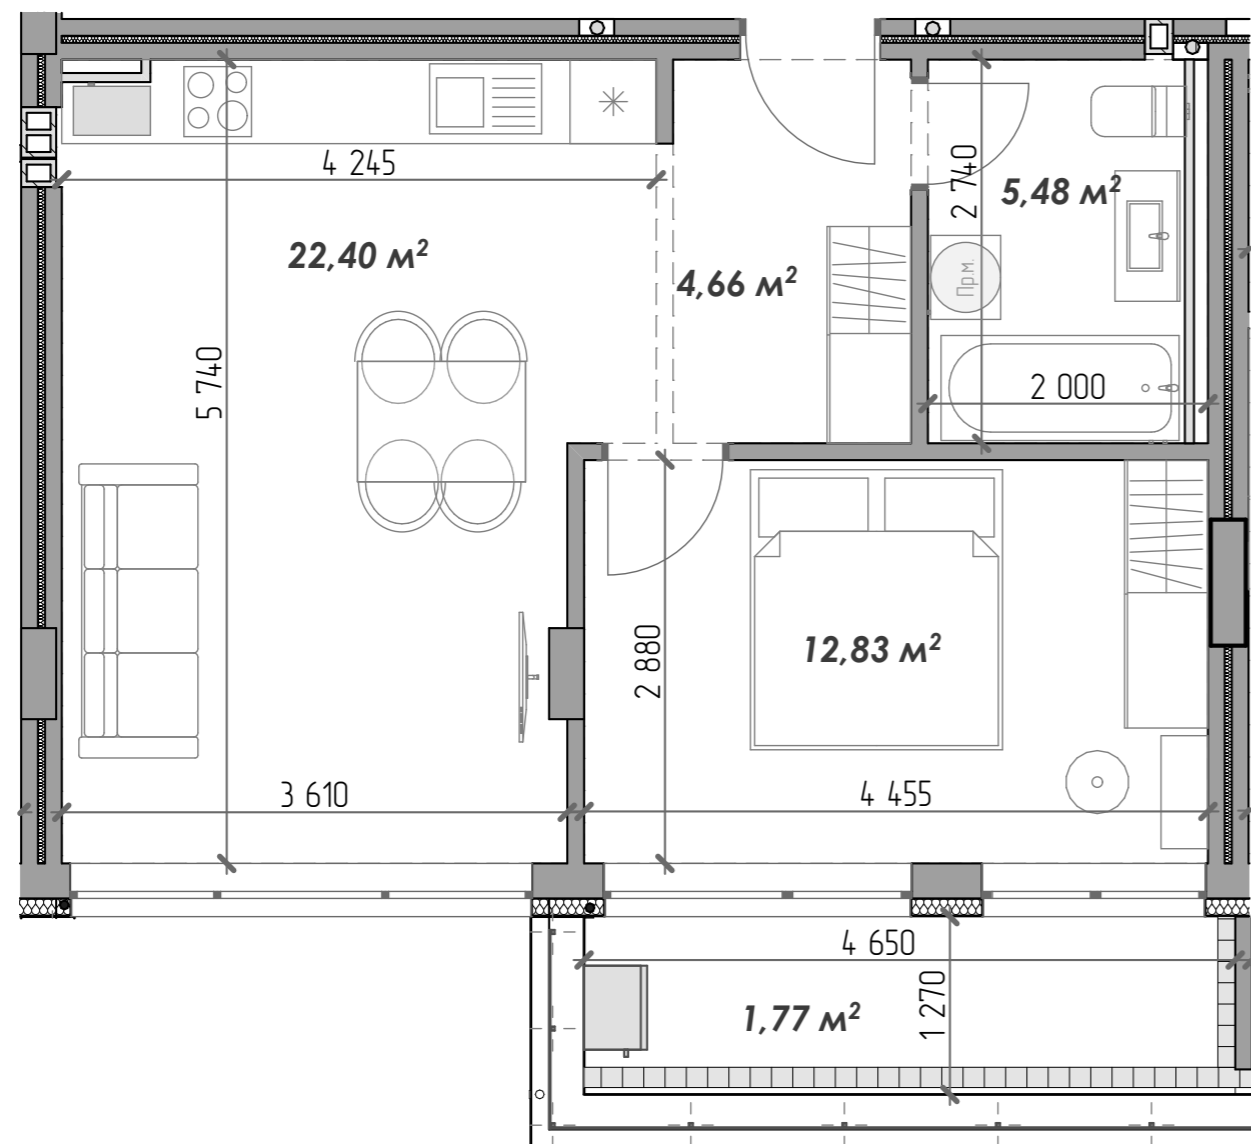

5

08	ДАХ
07	
06	
05	
04	
03	
02	
01	

ЗАГАЛЬНИЙ ПЛАН СЕКЦІЇ

Загальна площа: 47,14 м²

Кількість кімнат: 1