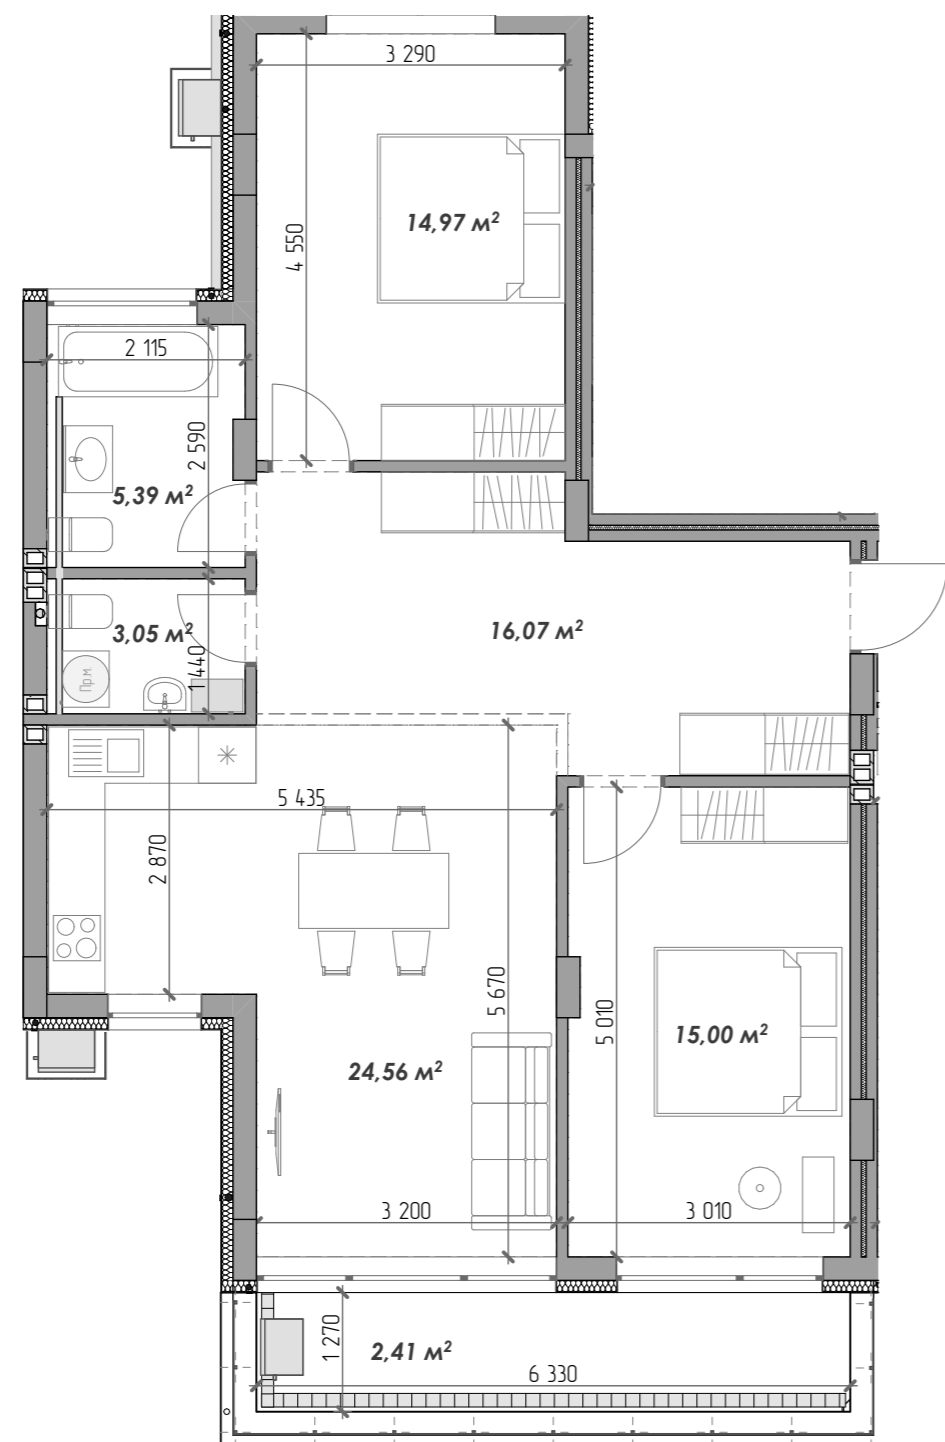

6

08	ДАХ
07	
06	
05	
04	
03	
02	
01	

ЗАГАЛЬНИЙ ПЛАН СЕКЦІЇ

Загальна площа: 81,45 м²
Кількість кімнат: 2