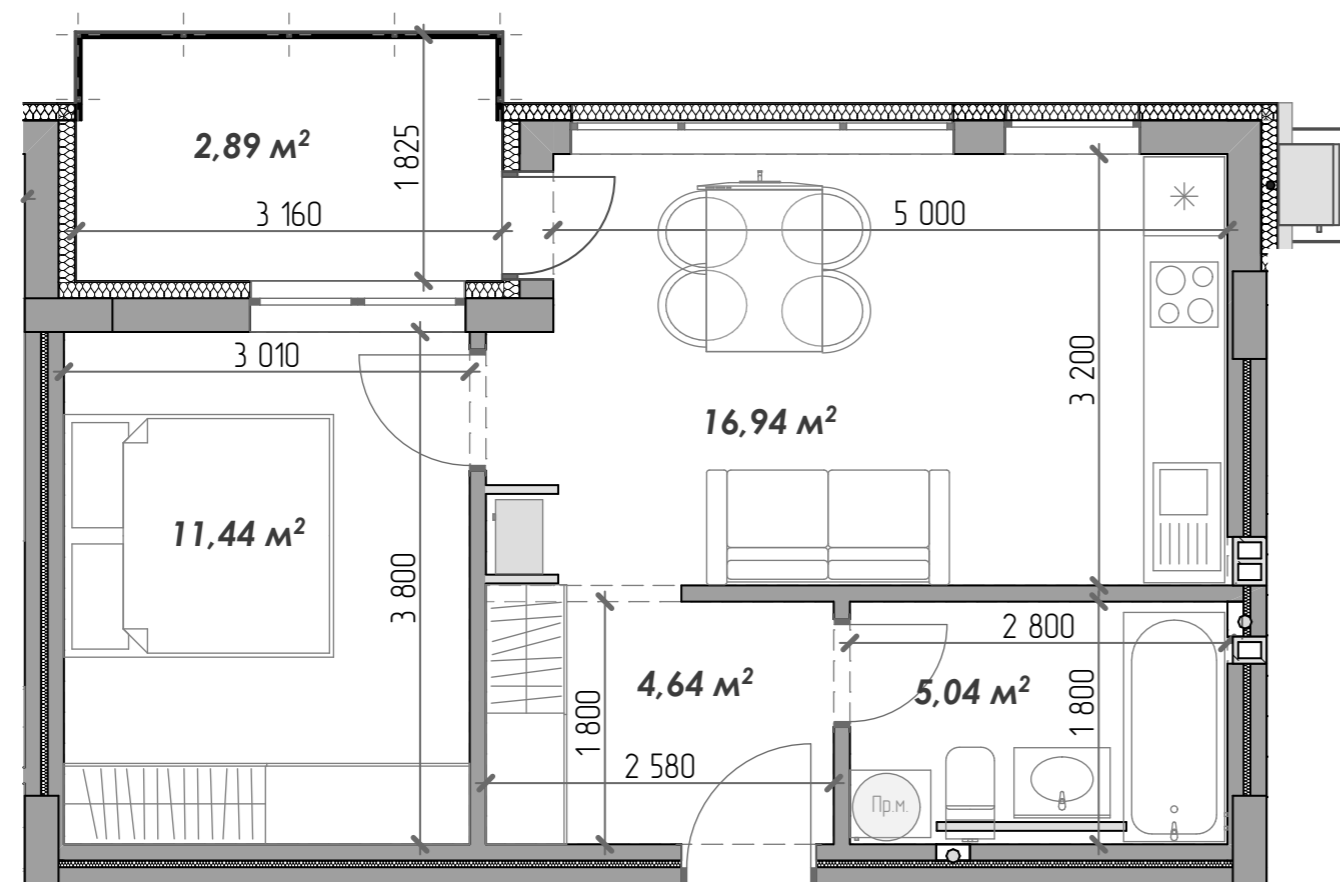

7-13-19

08	ДАХ
07	
06	
05	
04	
03	
02	
01	

ЗАГАЛЬНИЙ ПЛАН СЕКЦІЇ

Загальна площа: 40,95 м<sup>2</sup>

Кількість кімнат: 1