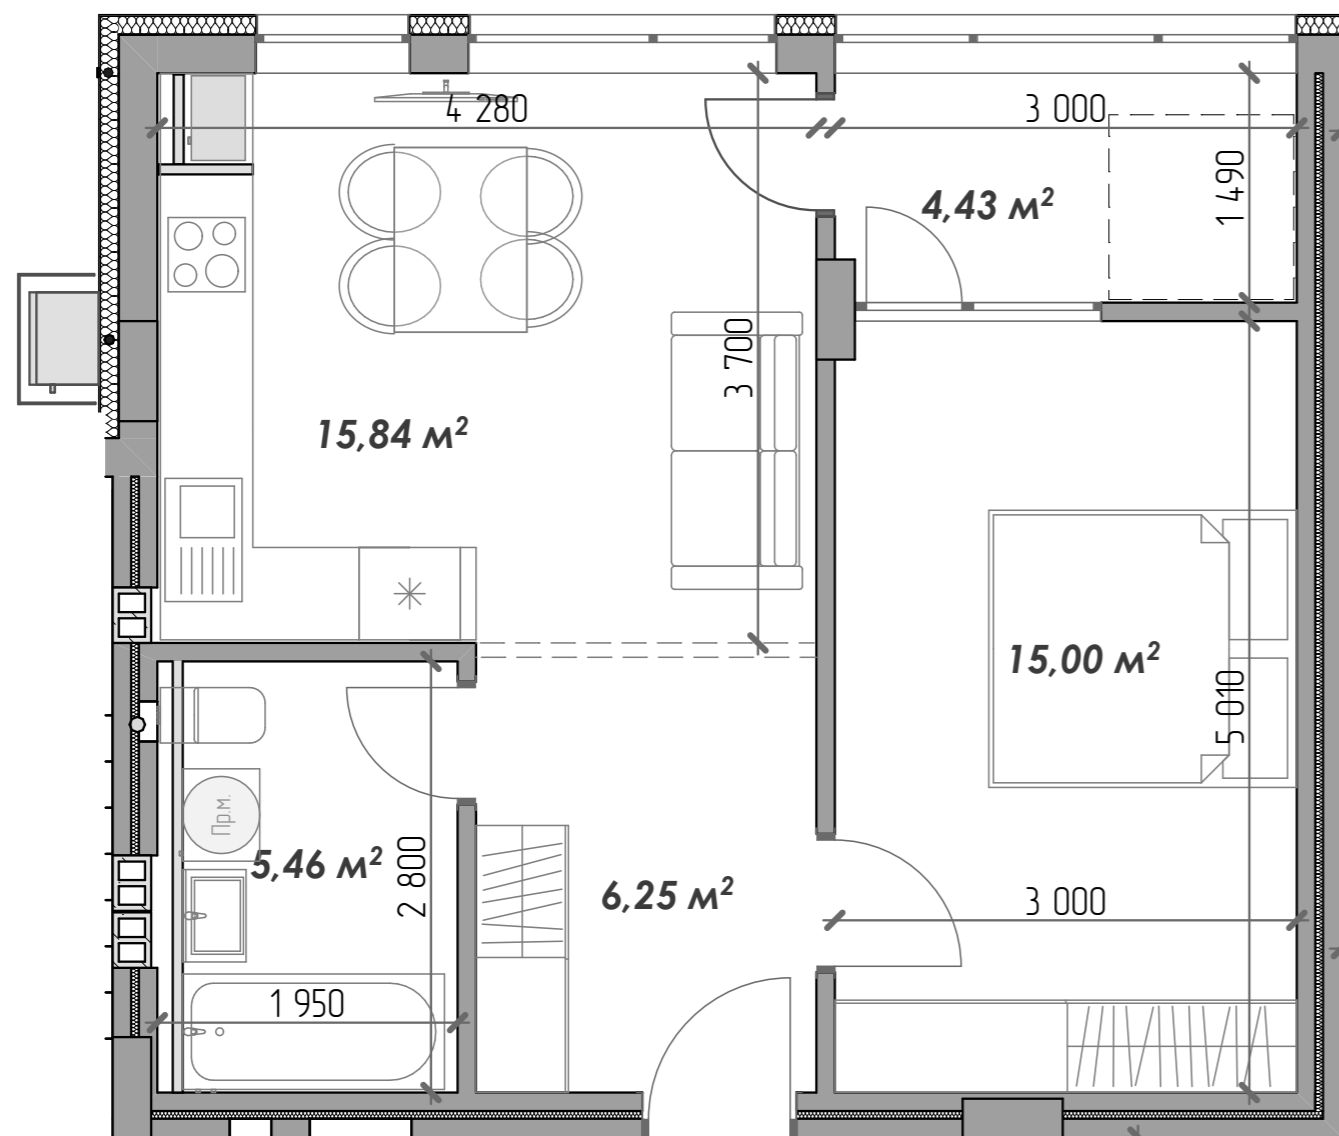

8-14

08	ДАХ
07	
06	
05	
04	
03	
02	
01	

ЗАГАЛЬНИЙ ПЛАН СЕКЦІЇ

Загальна площа: 46,98 м²

Кількість кімнат: 1