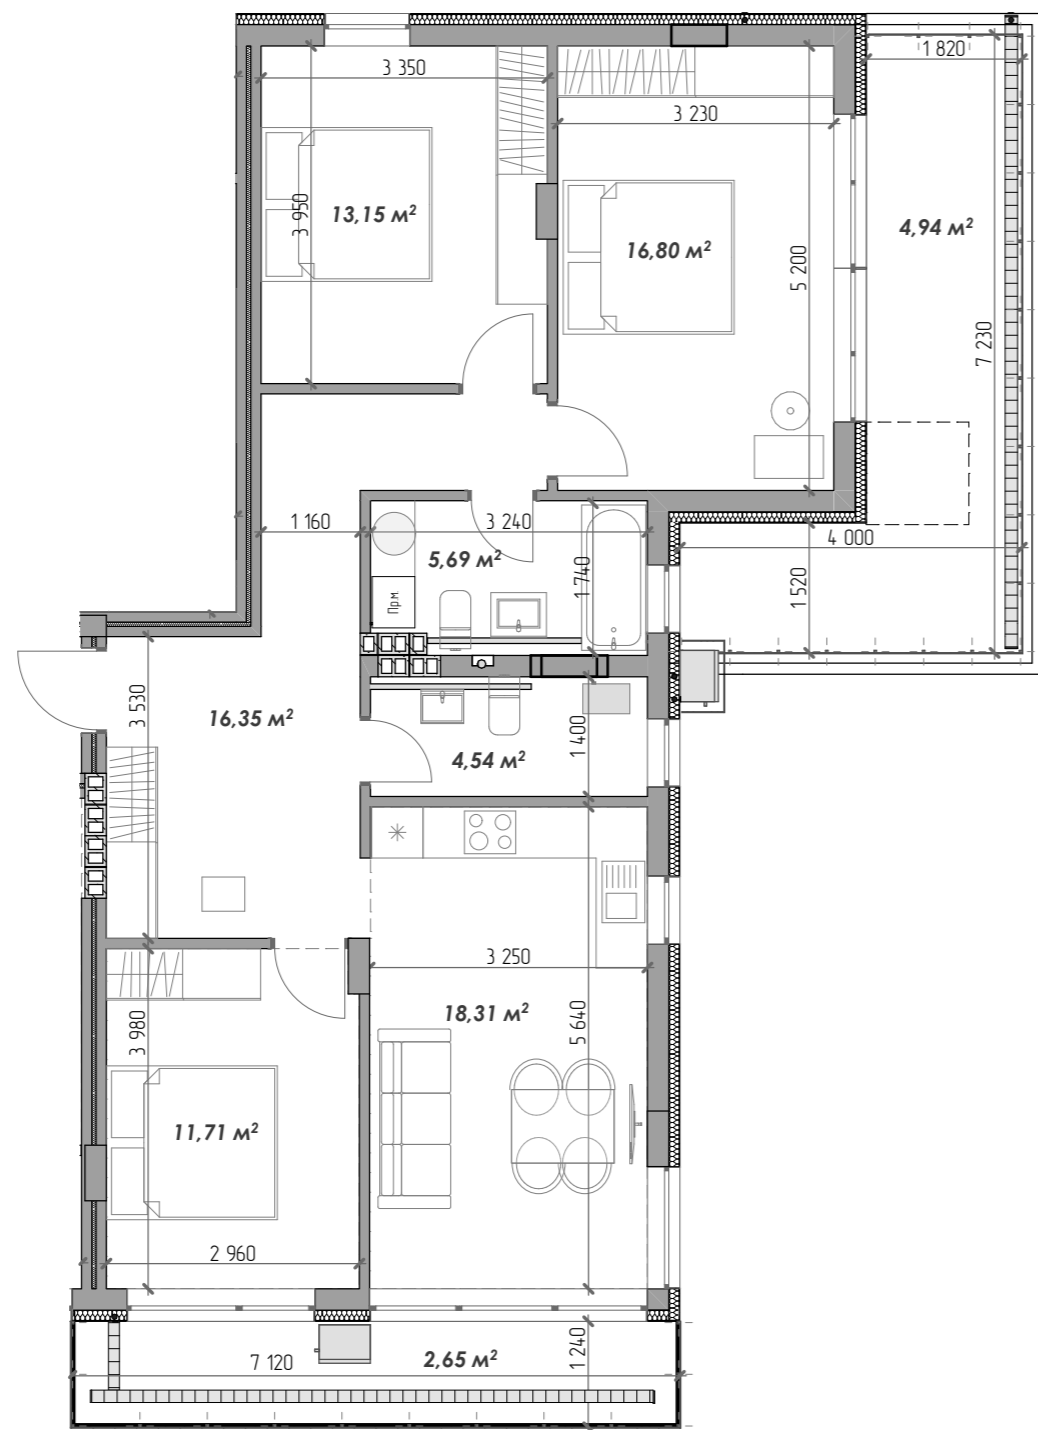

9

08	ДАХ
07	
06	
05	
04	
03	
02	
01	

ЗАГАЛЬНИЙ ПЛАН СЕКЦІЇ

Загальна площа: 94,14 м²

Кількість кімнат: 3