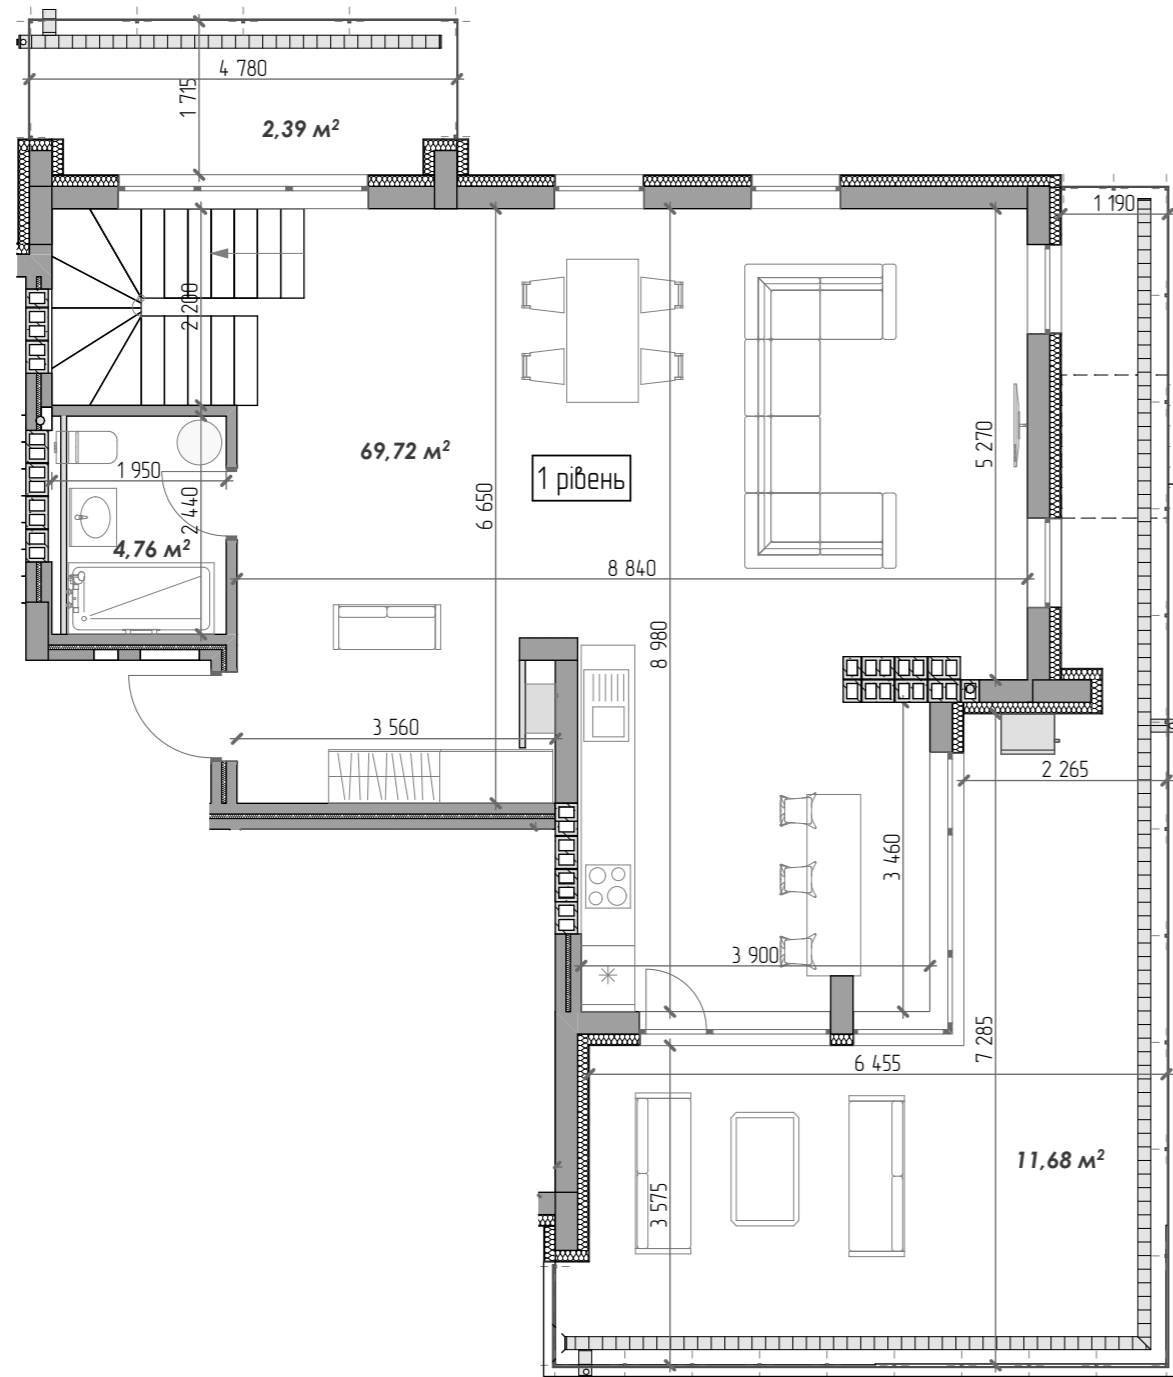

32 (1)

08	ДАХ
07	
06	
05	
04	
03	
02	
01	

ЗАГАЛЬНИЙ ПЛАН СЕКЦІЇ

Загальна площа: 167,33 м²

Кількість кімнат: 3

32 (2)

08	07	06	05	04	03	02	01
ДАХ							

ЗАГАЛЬНИЙ ПЛАН СЕКЦІЇ

Загальна площа: 167,33 м²

Кількість кімнат: 3