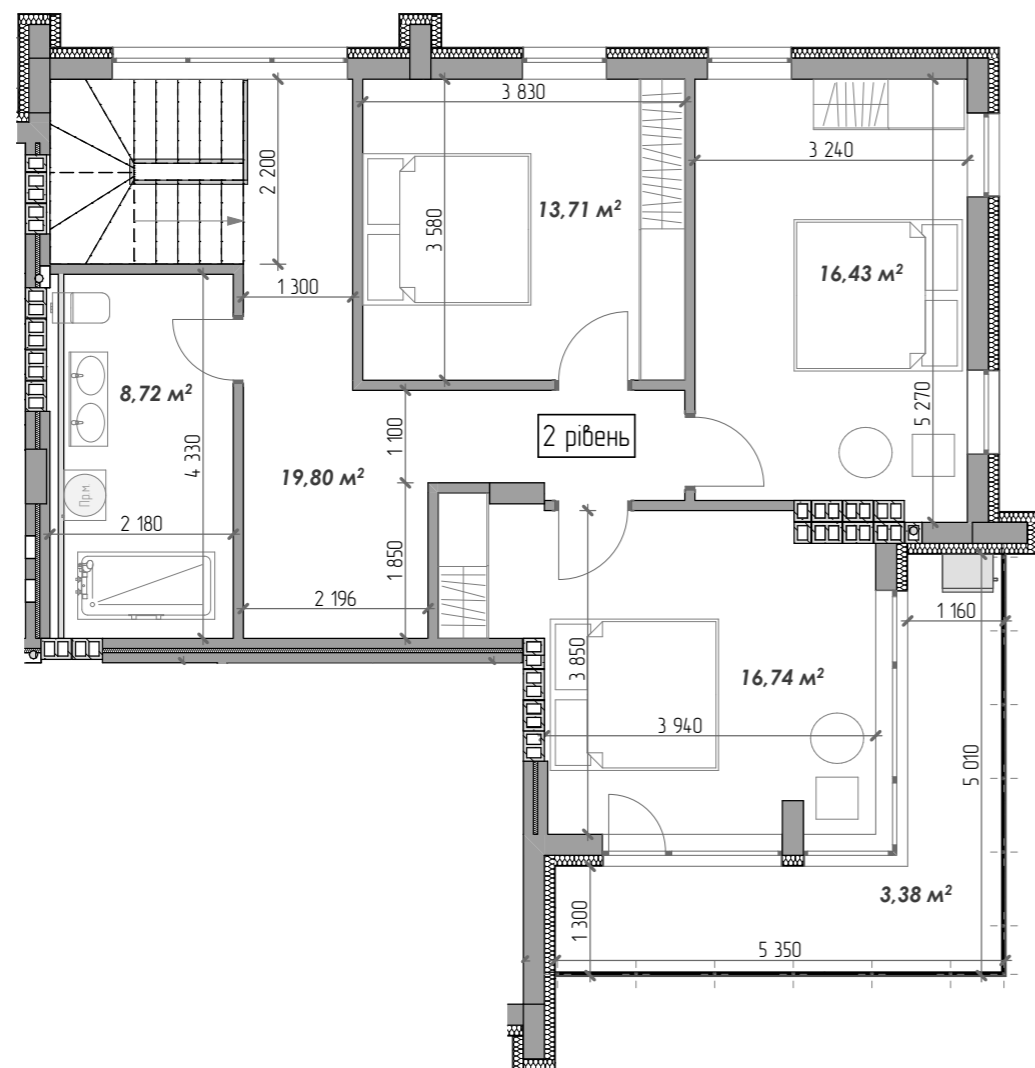

32 (1)

08	ДАХ
07	
06	
05	
04	
03	
02	
01	

ЗАГАЛЬНИЙ ПЛАН СЕКЦІЇ

Загальна площа: 167,33 м²

Кількість кімнат: 3

32 (2)

08	07	06	05	04	03	02	01
ДАХ							

ЗАГАЛЬНИЙ ПЛАН СЕКЦІЇ

Загальна площа: 167,33 м²

Кількість кімнат: 3