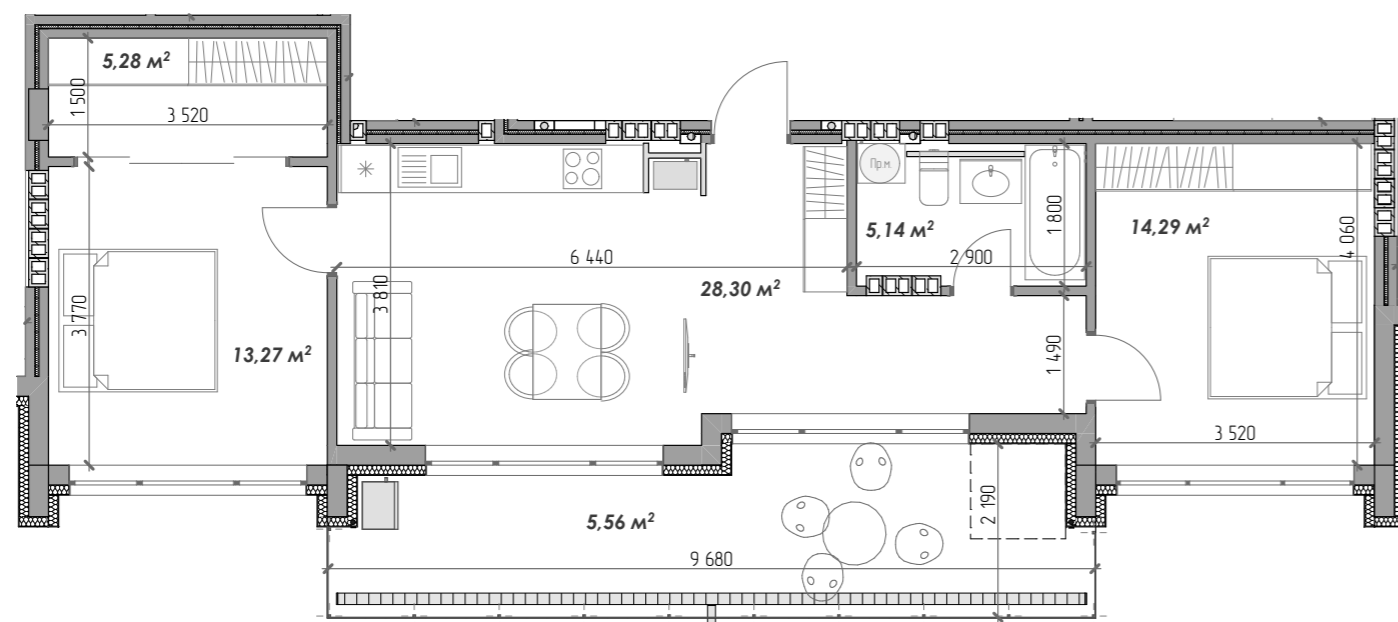

ДАХ
08
07
06
05
04
03
02
01

ЗАГАЛЬНИЙ ПЛАН СЕКЦІЇ

Загальна площа: 71,84 м²

Кількість кімнат: 2