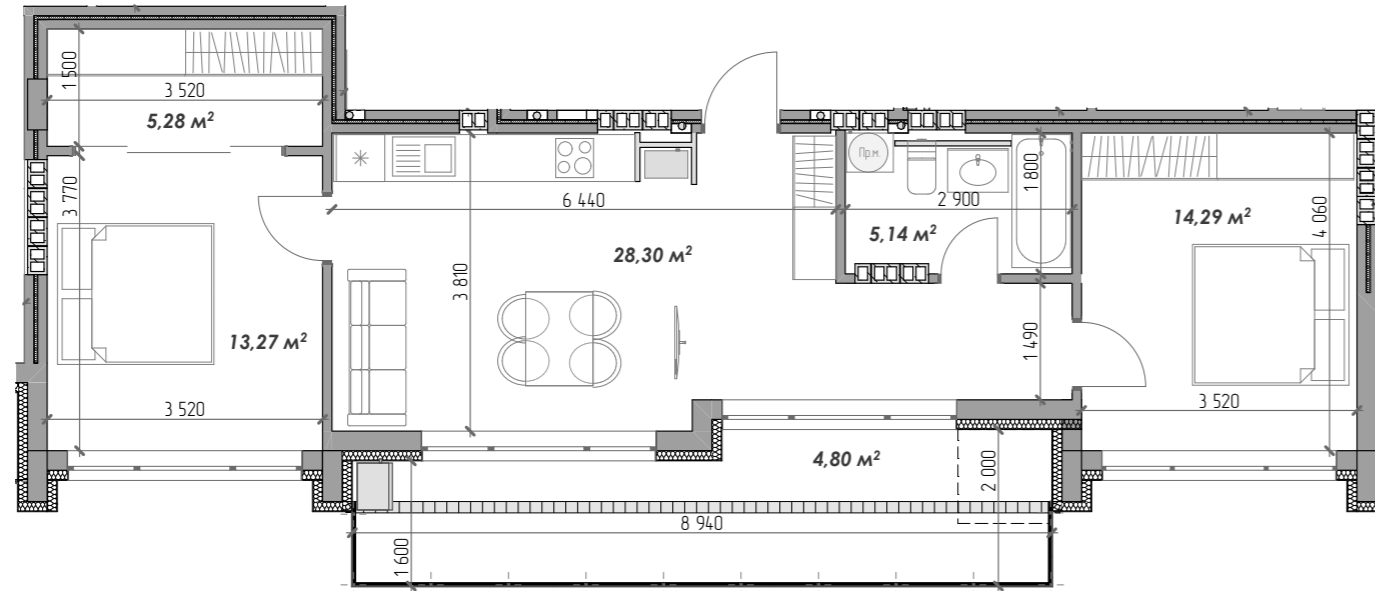

	ДАХ
08	
07	
06	
05	
04	
03	
02	
01	

ЗАГАЛЬНИЙ ПЛАН СЕКЦІЇ

Загальна площа: 71,08 м²

Кількість кімнат: 2