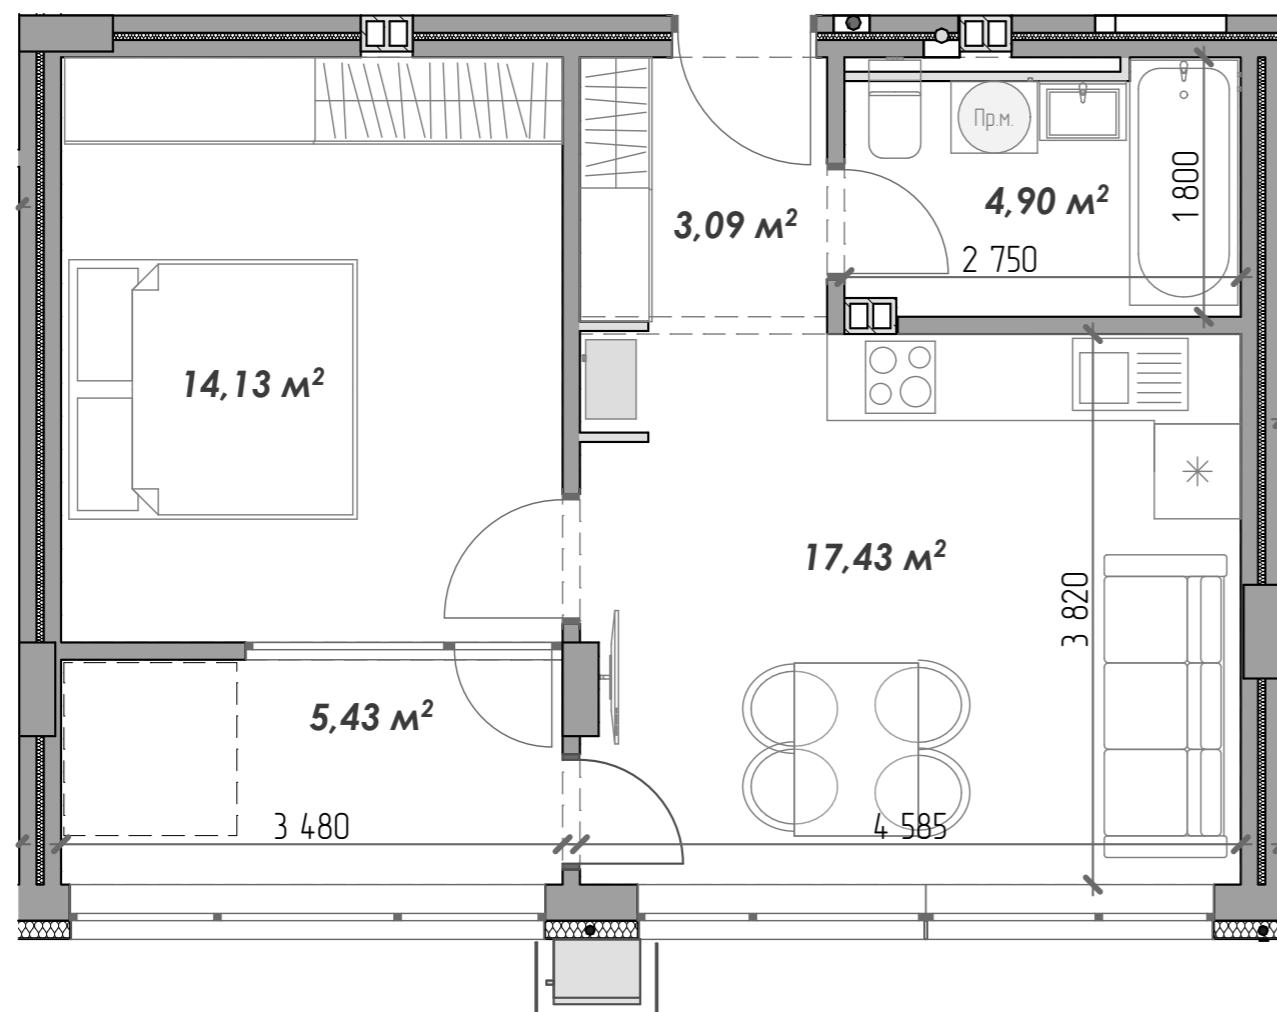

10-16

ЗАГАЛЬНИЙ ПЛАН СЕКЦІЇ

Загальна площа: 44,96 м<sup>2</sup>

Кількість кімнат: 1