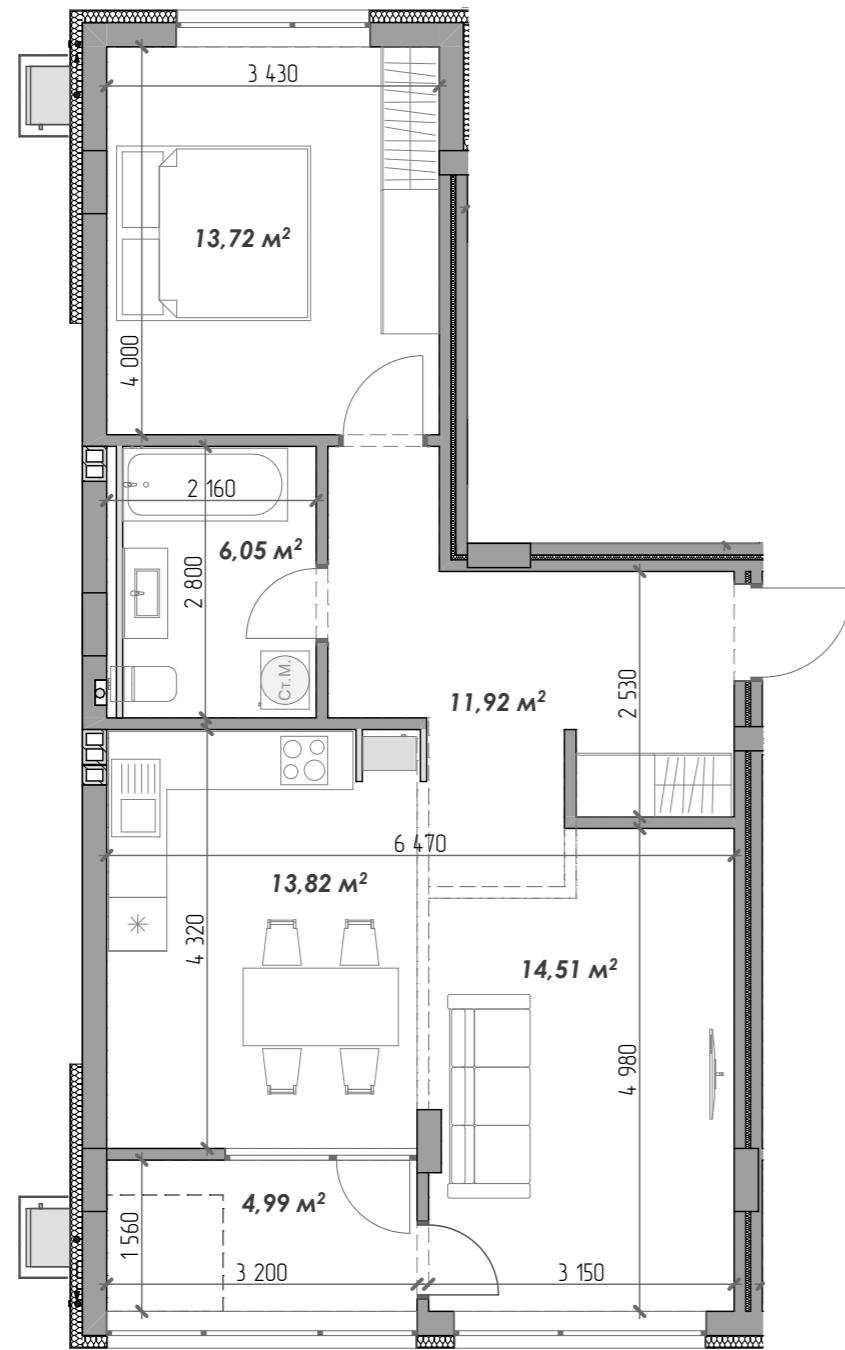

11-17-23-29

ЗАГАЛЬНИЙ ПЛАН СЕКЦІЇ

Загальна площа: 65,01 м²
Кількість кімнат: 2