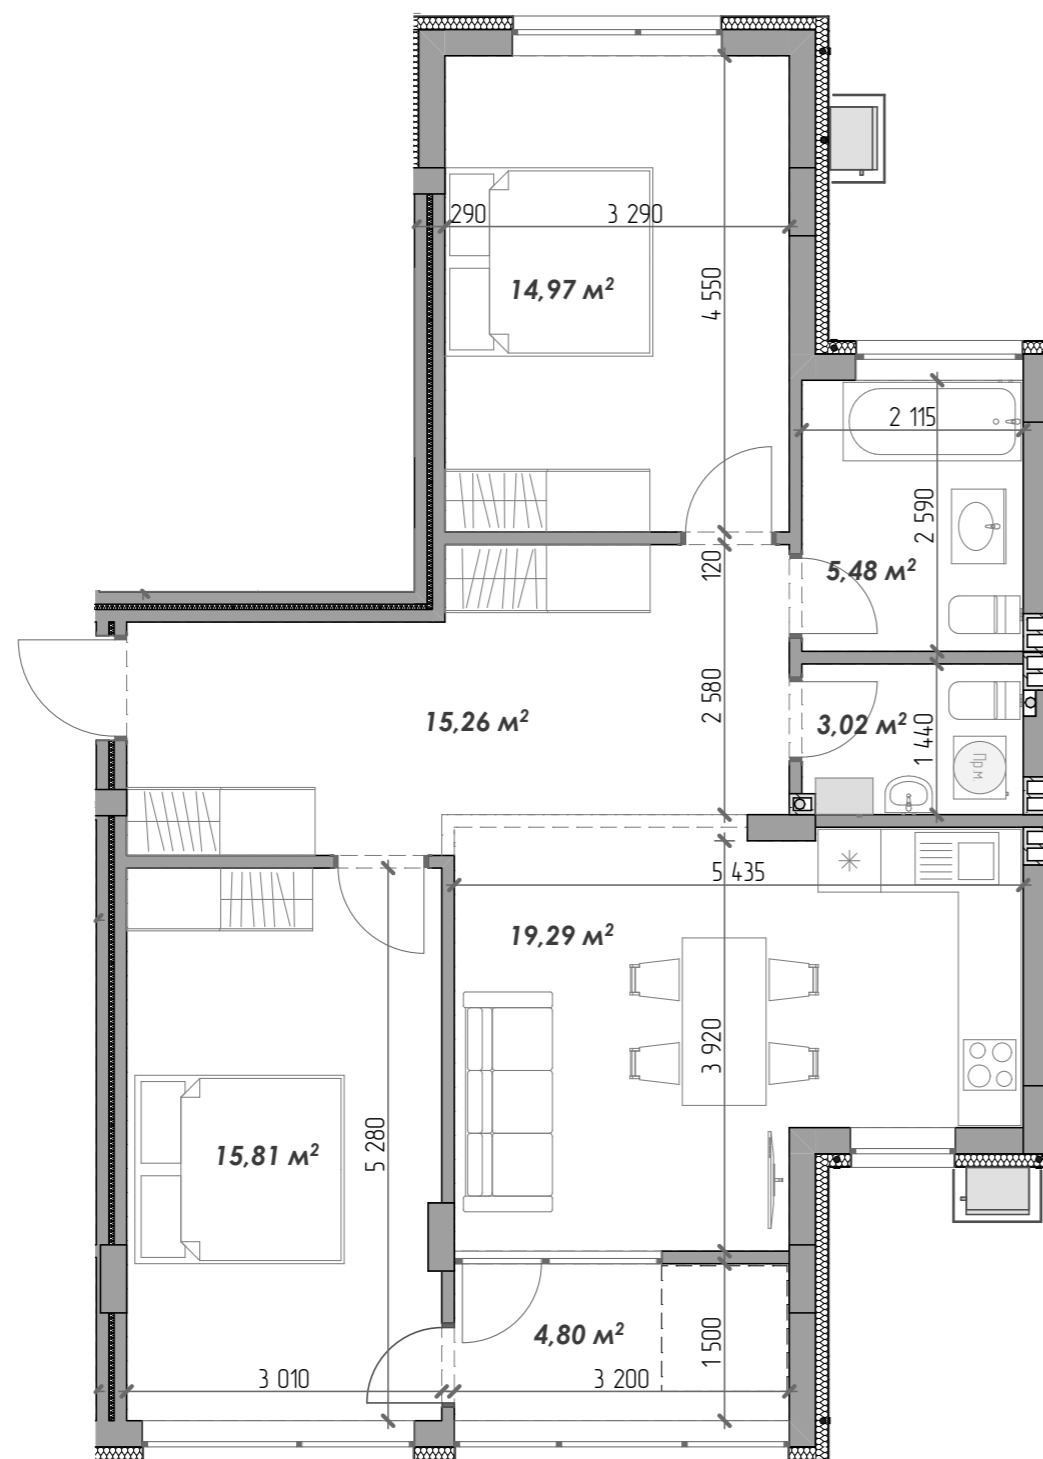

8-14-20-26

ЗАГАЛЬНИЙ ПЛАН СЕКЦІЇ

Загальна площа: 78,63 м²

Кількість кімнат: 2