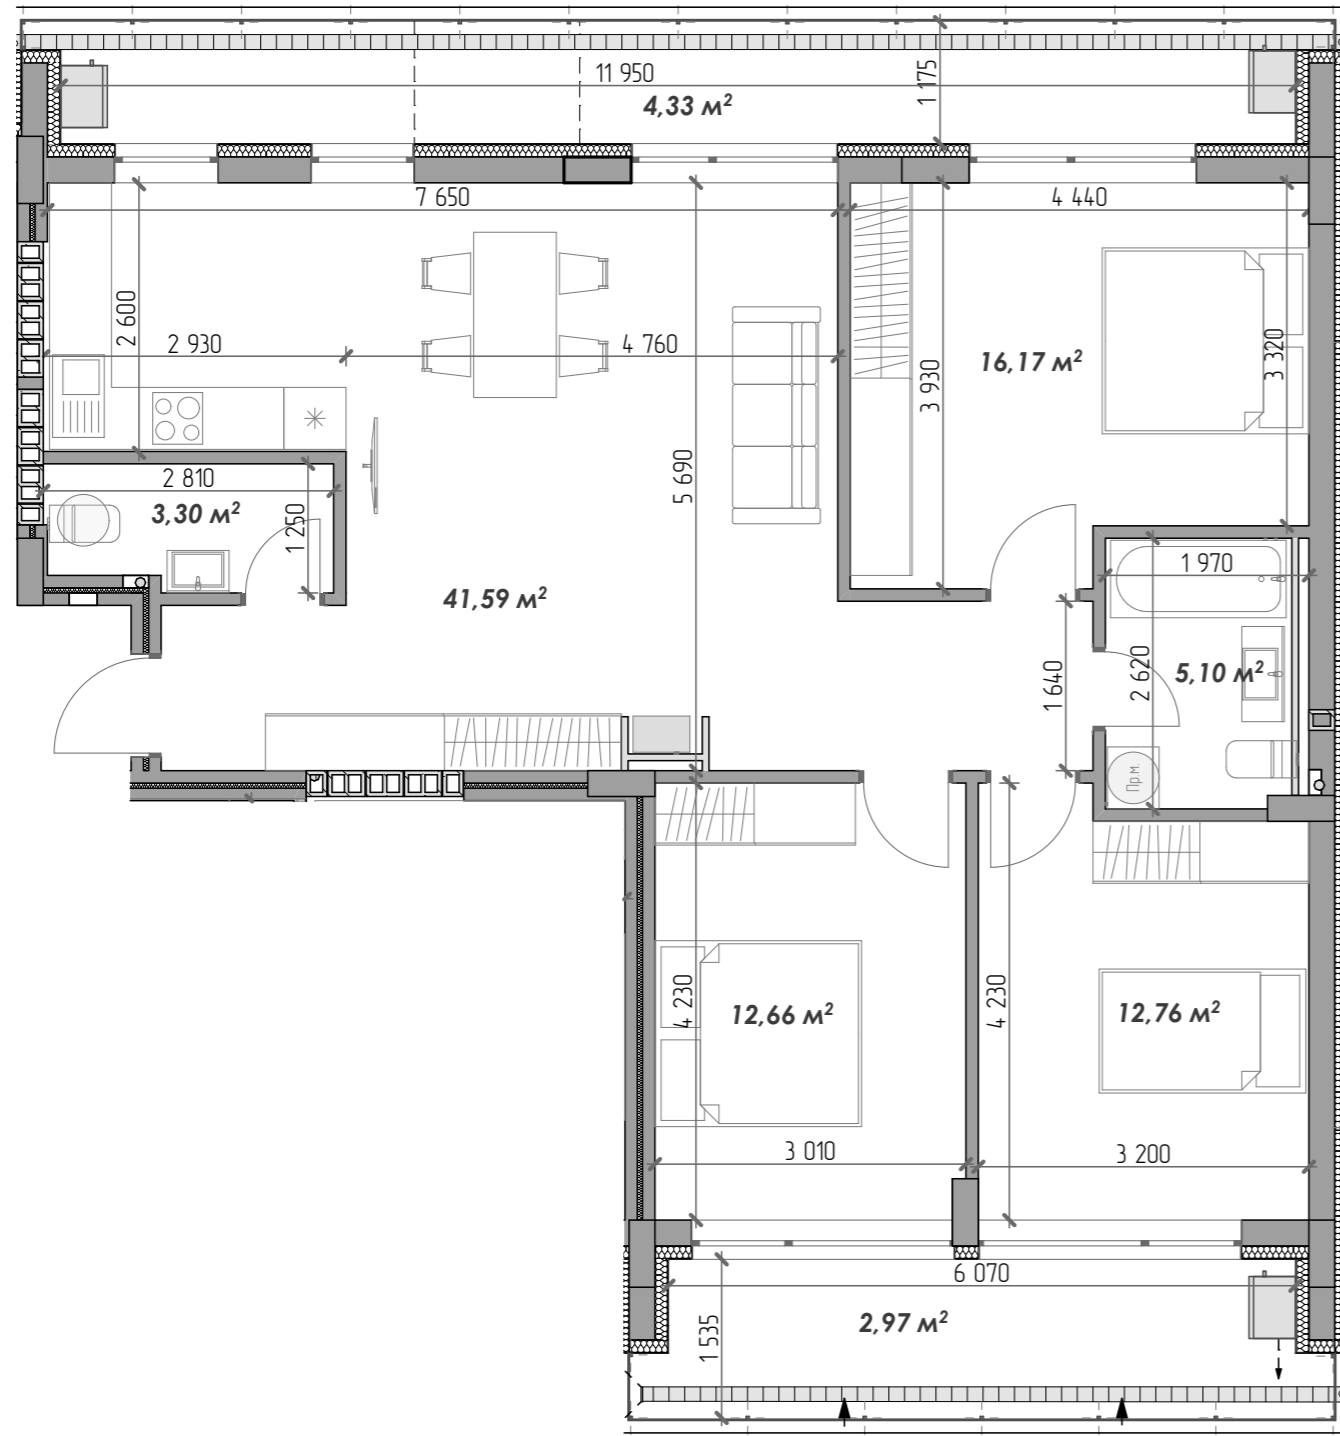

ЗАГАЛЬНИЙ ПЛАН СЕКЦІЇ

Загальна площа: 98,88 м²
Кількість кімнат: 3