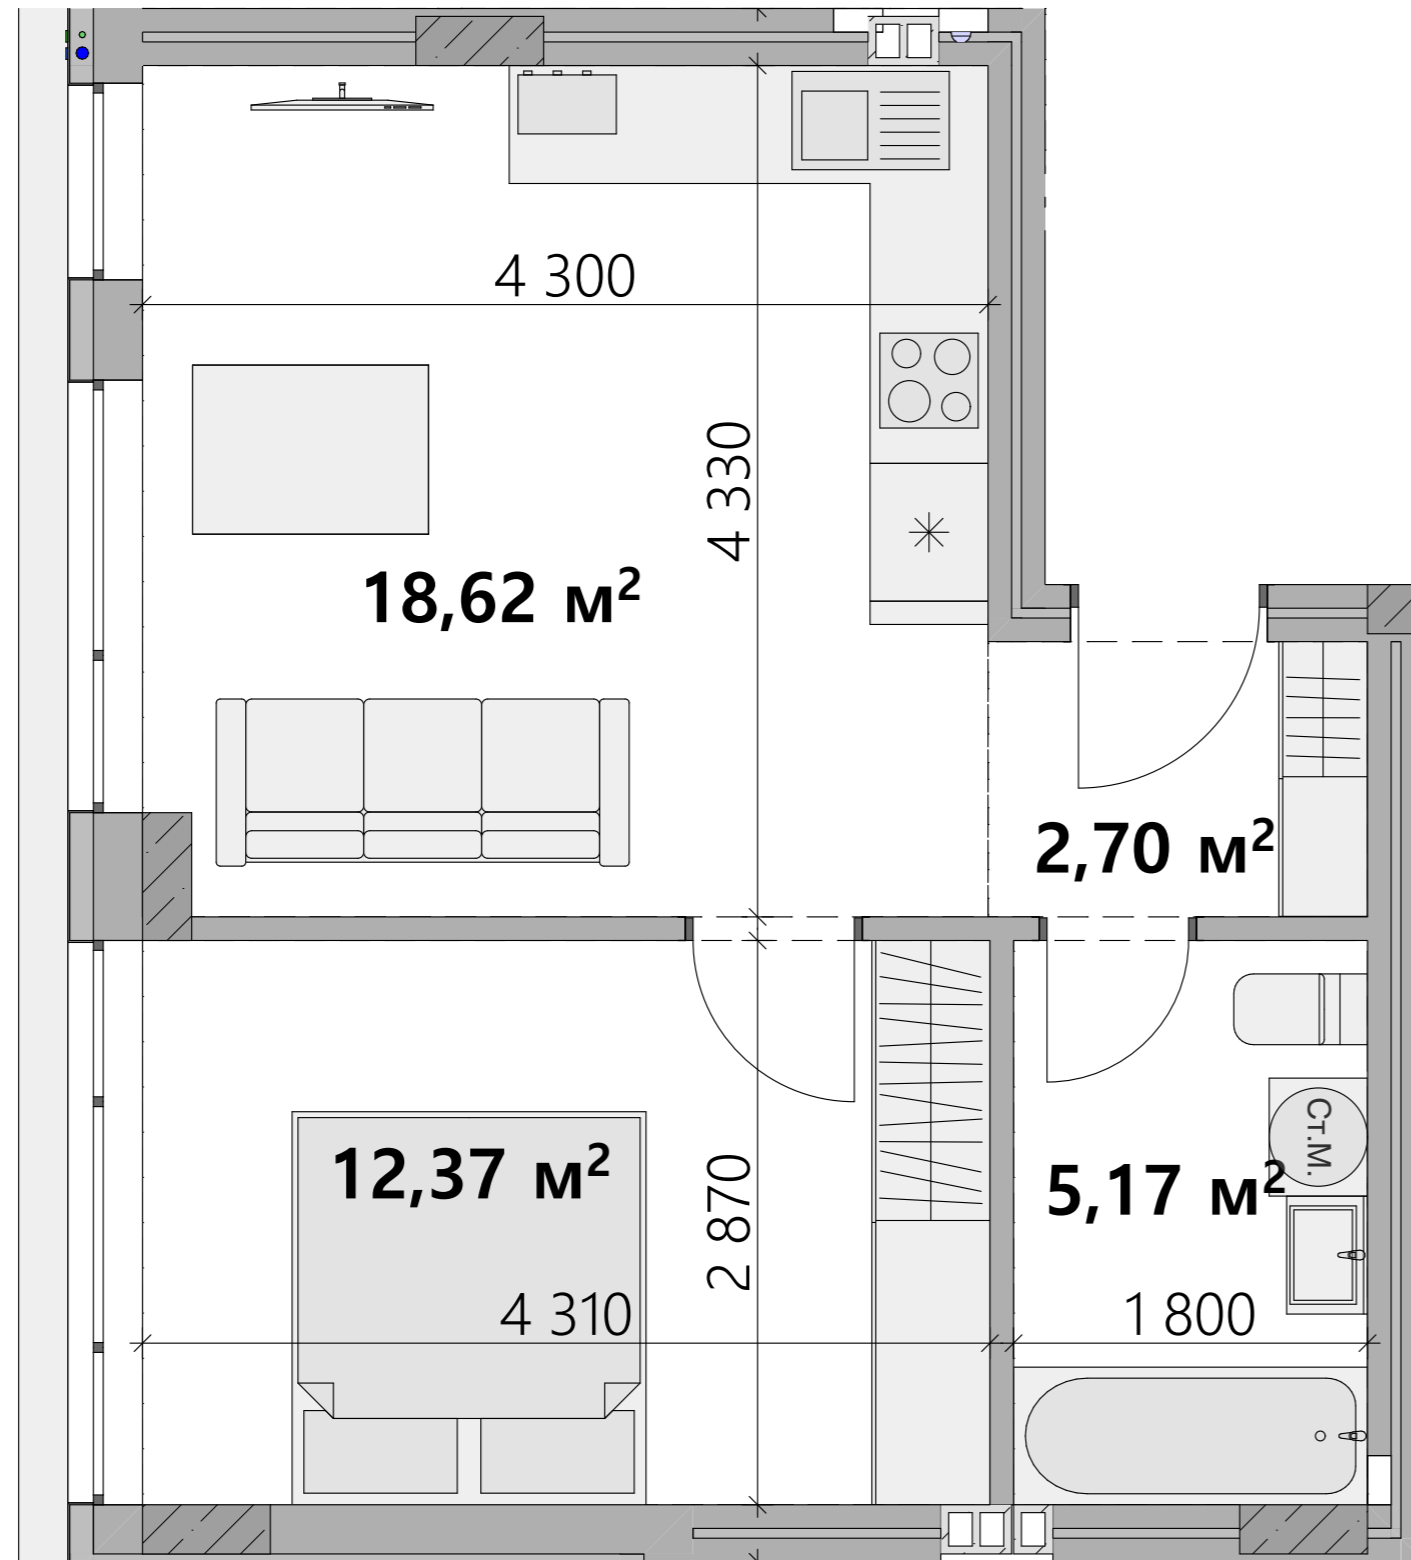

2

Загальна площа : 38,86м²

Кількість кімнат: 1