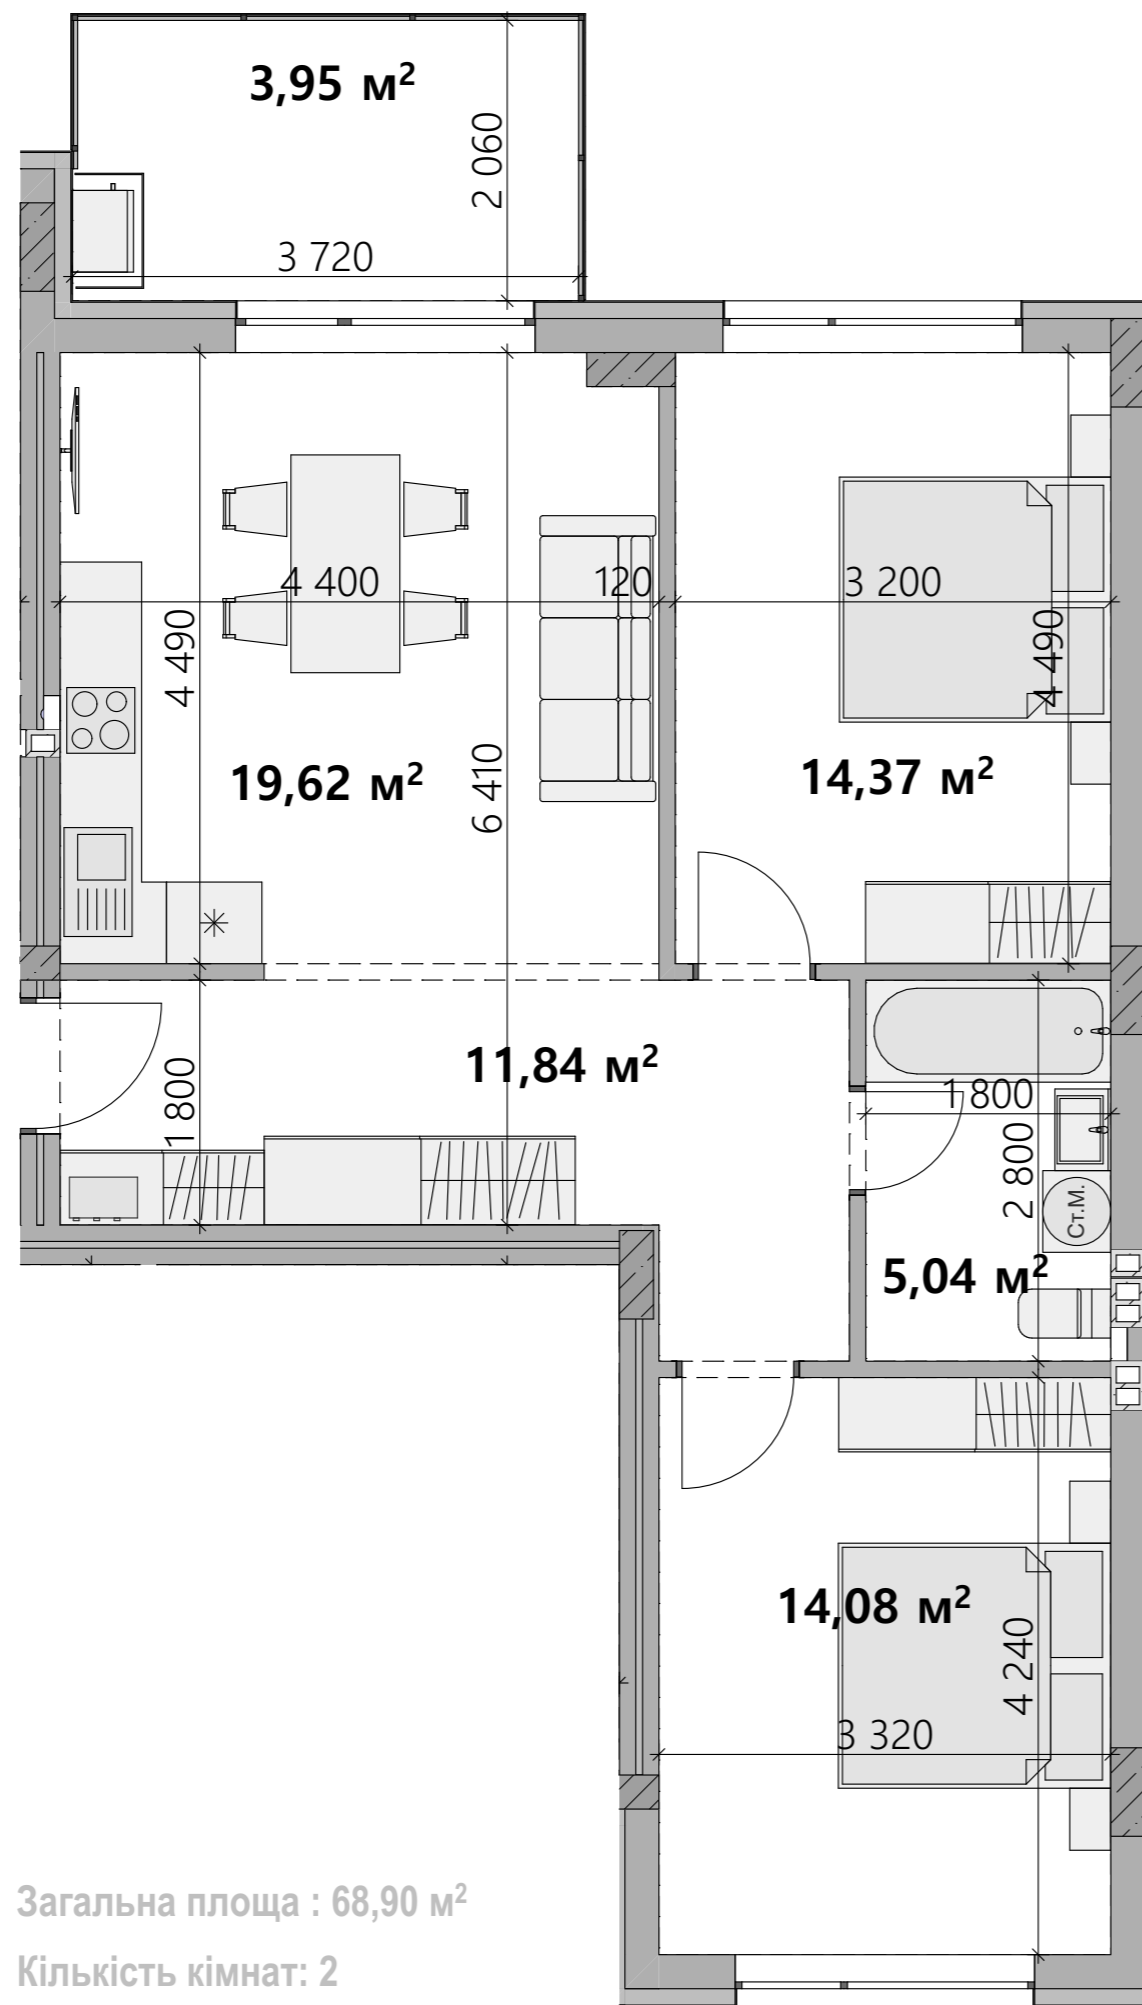

5-10-15-20-25

Загальна площа : 68,90 м²

Кількість кімнат: 2