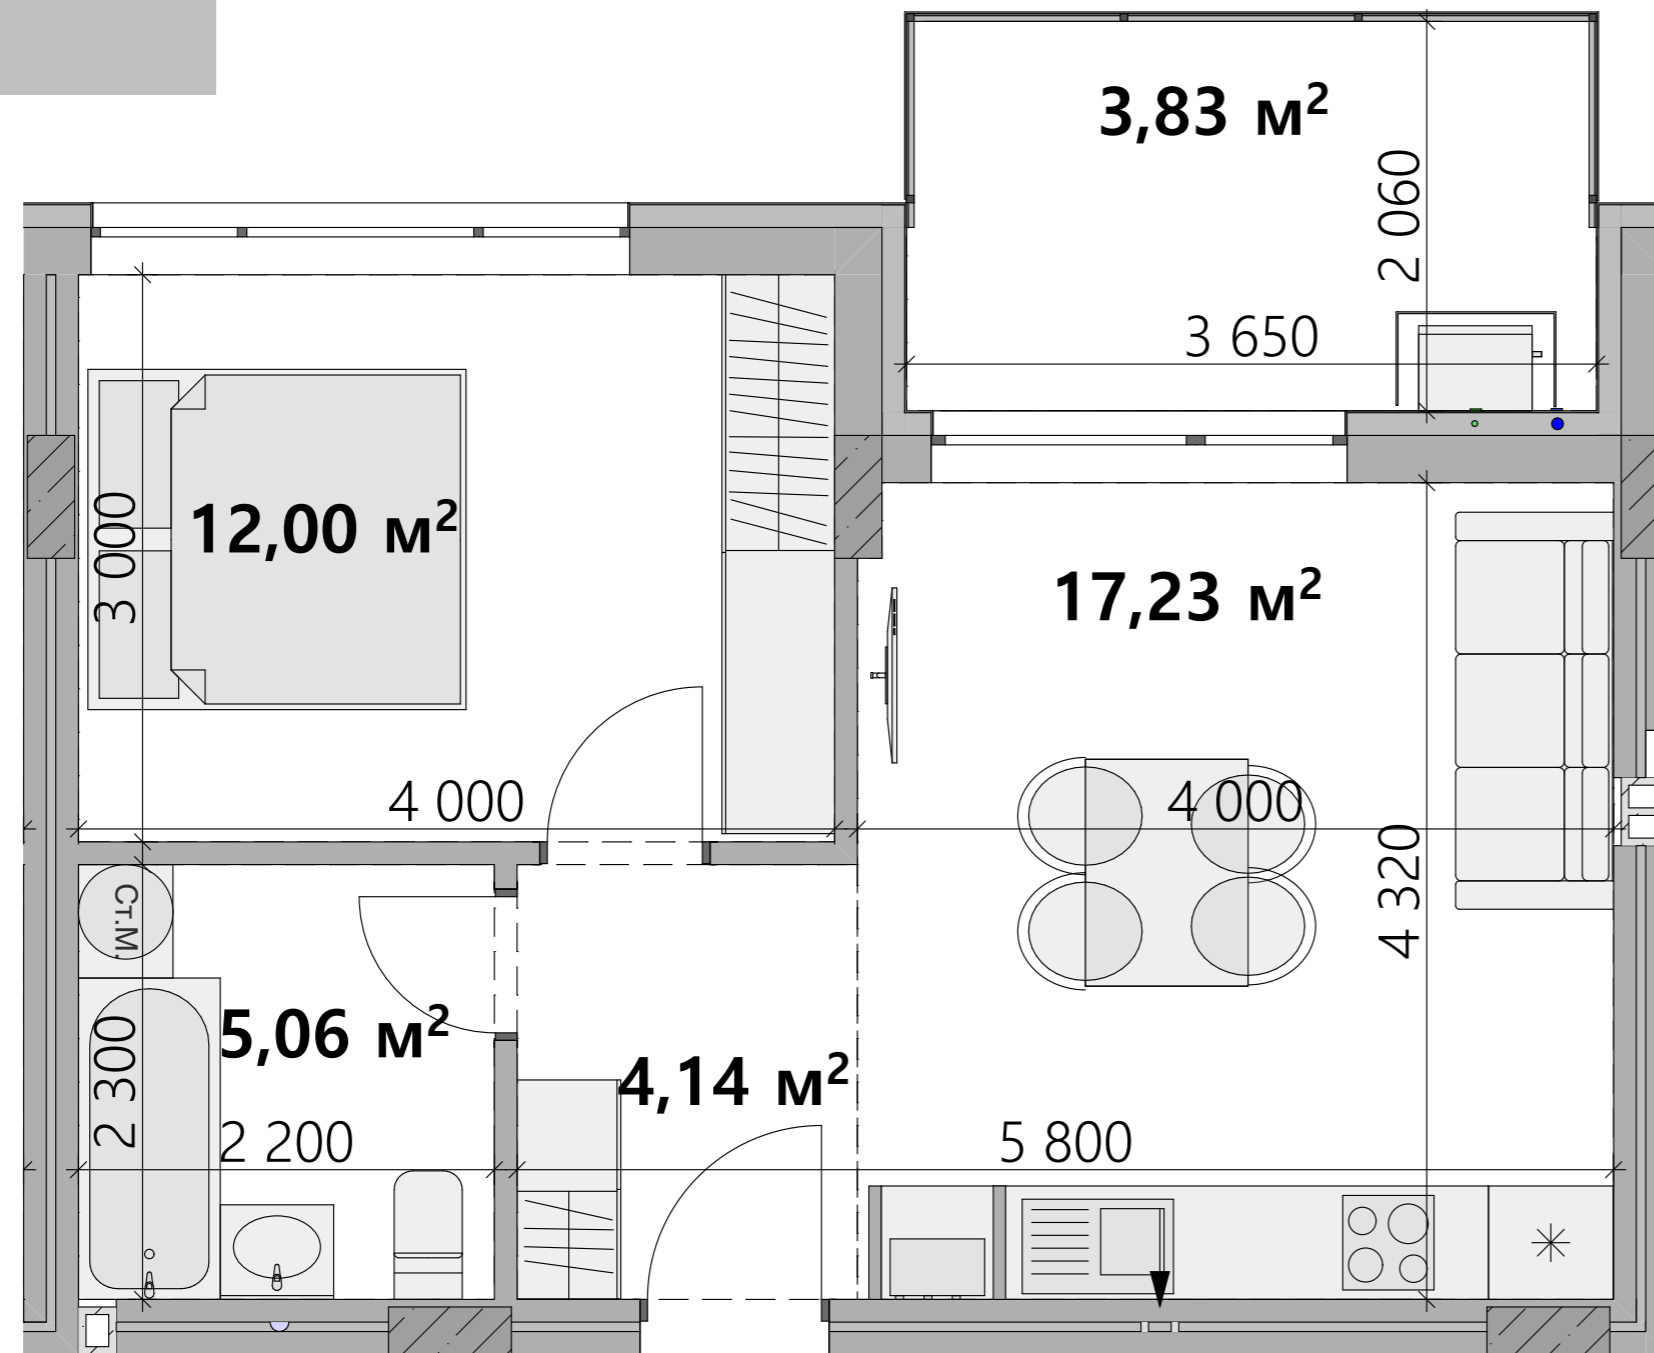

4-10-16-22-28

Загальна площа : 42,38 м²

Кількість кімнат: 1